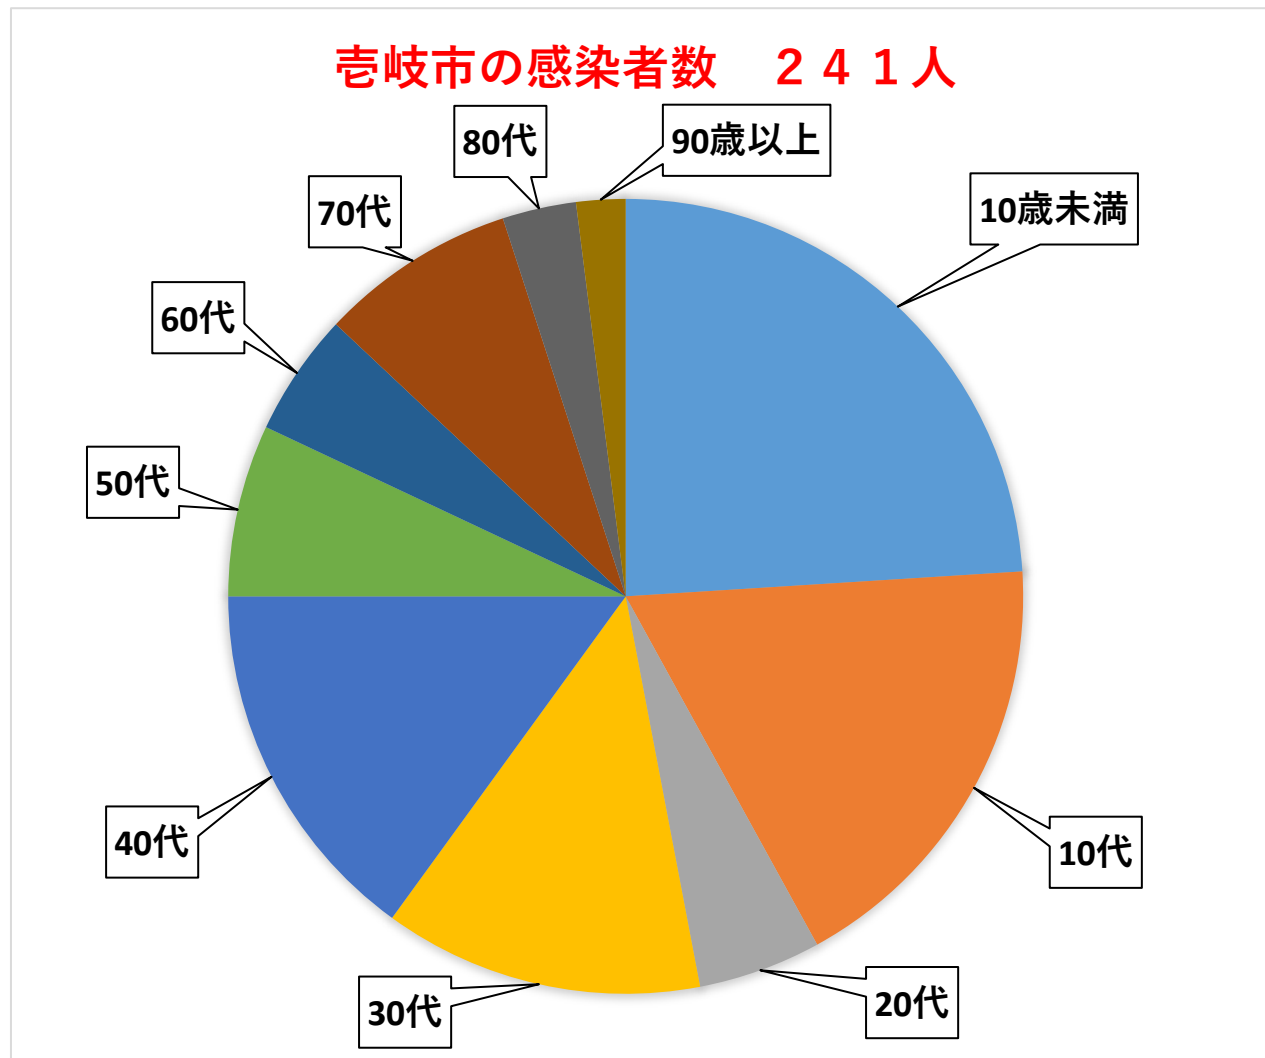

新型コロナウイルス感染症発生状況

令和4年11月7日から11月13日

※この数字は、長崎県が1週間分の数値をまとめたうえで、翌週の木曜日頃に公表している暫定値です。

長崎県全体	3,523人
吉岐市	241人
10歳未満	24%
10代	18%
20代	5%
30代	13%
40代	15%
50代	7%
60代	5%
70代	8%
80代	3%
90歳以上	2%

◎重症度（長崎県全体）

重症	0%
その他	100%