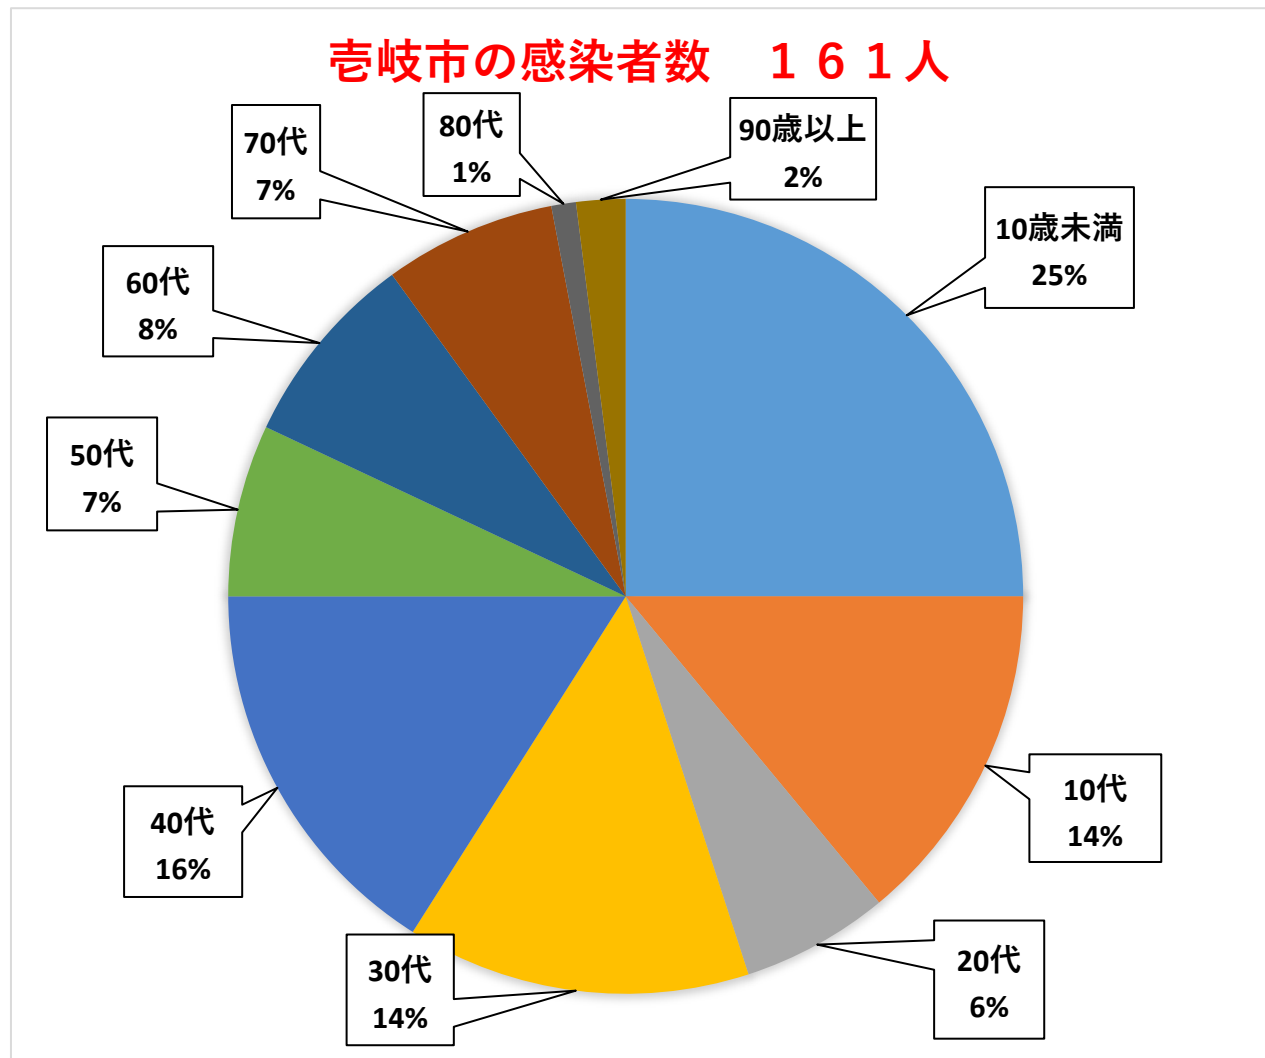

新型コロナウイルス感染症発生状況

令和4年11月21日から11月27日

※この数字は、長崎県が1週間分の数値をまとめたうえで、翌週の木曜日頃に公表している暫定値です。

長崎県全体	4,277人
壱岐市	161人
10歳未満	25%
10代	14%
20代	6%
30代	14%
40代	16%
50代	7%
60代	8%
70代	7%
80代	1%
90歳以上	2%

◎重症度（長崎県全体）

重症	0%
その他	100%