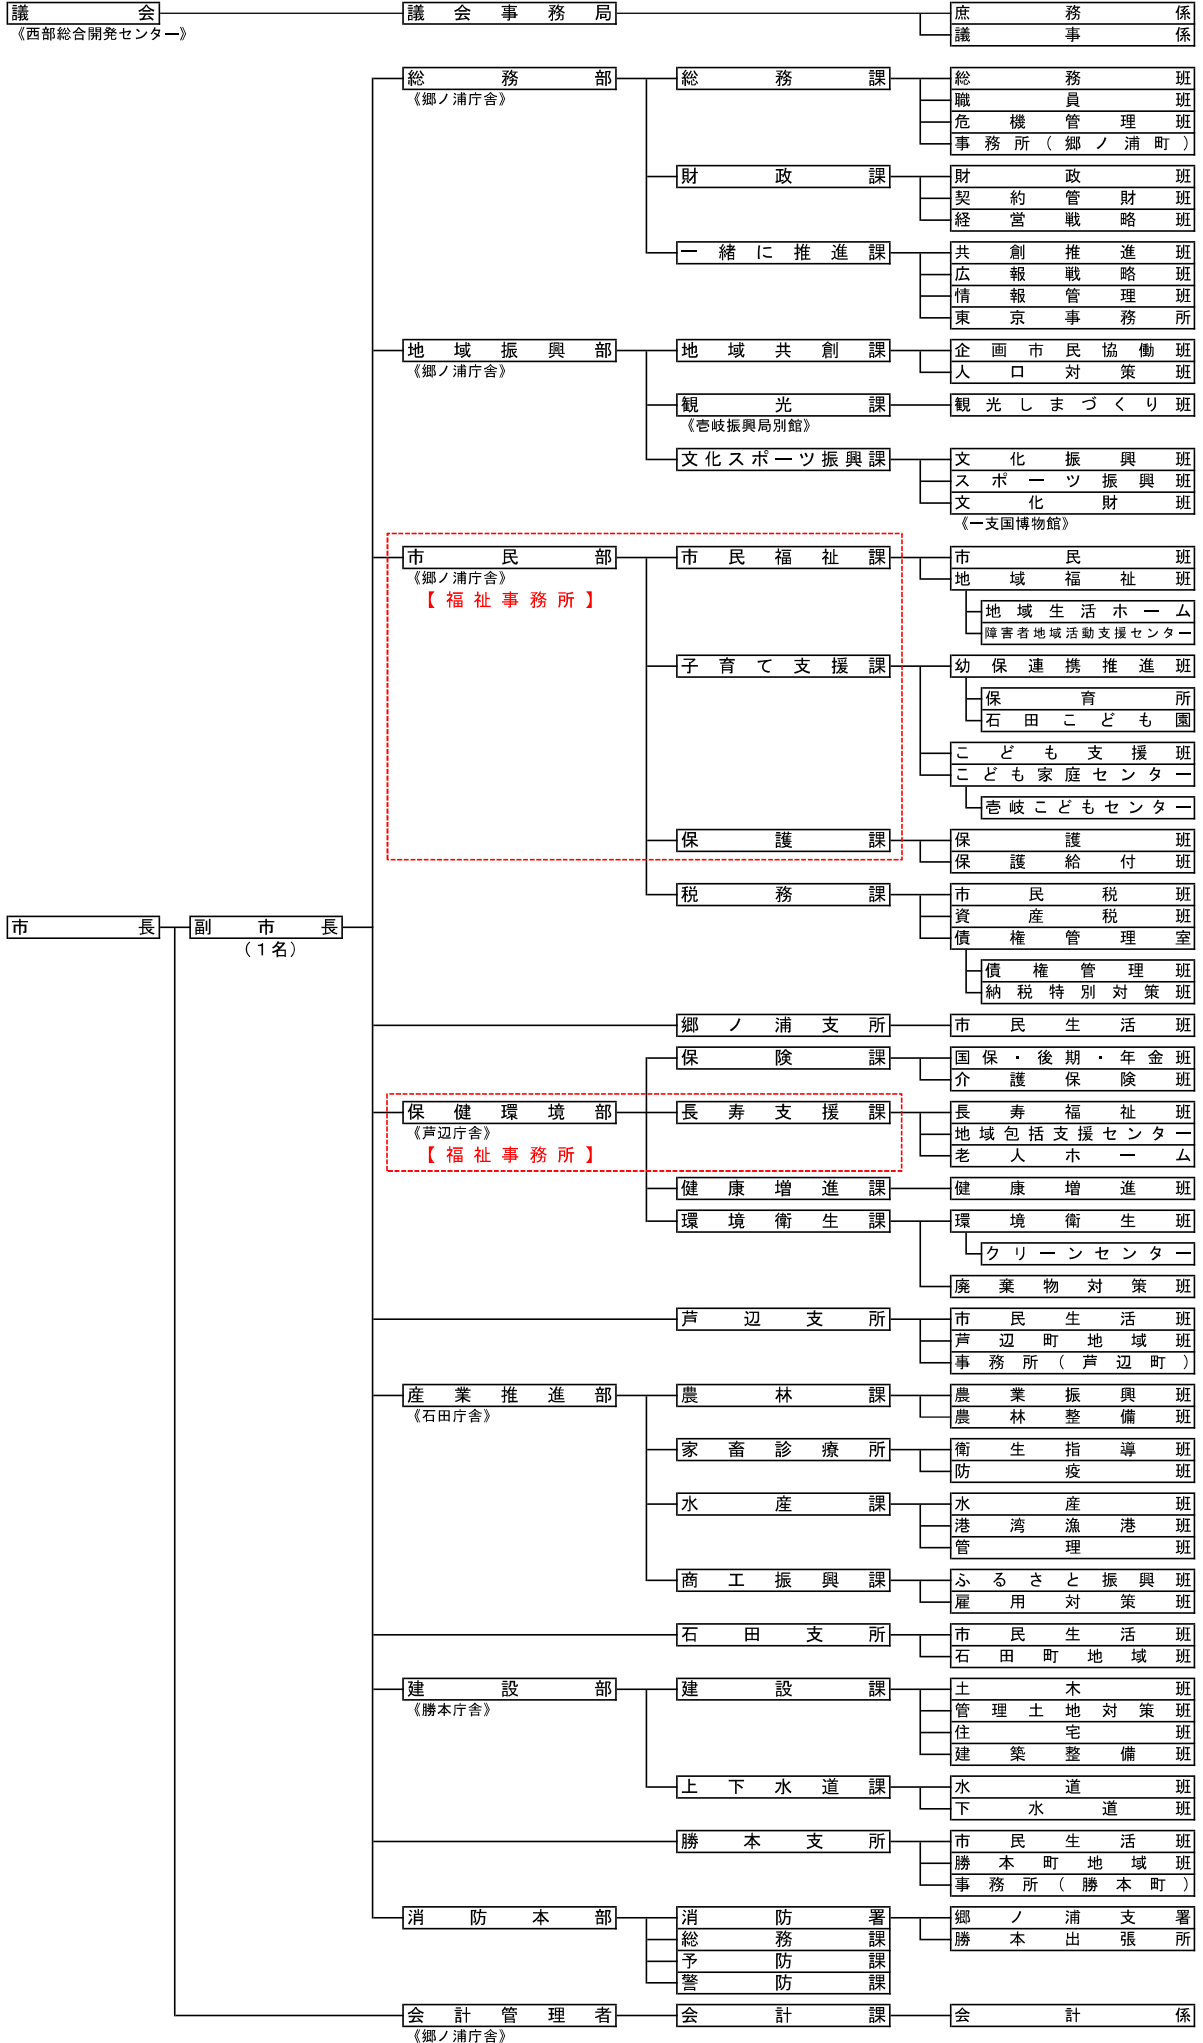

(令和8年4月1日)
 吉岐市行政組織図

(令和8年4月1日)
吉岐市行政組織図