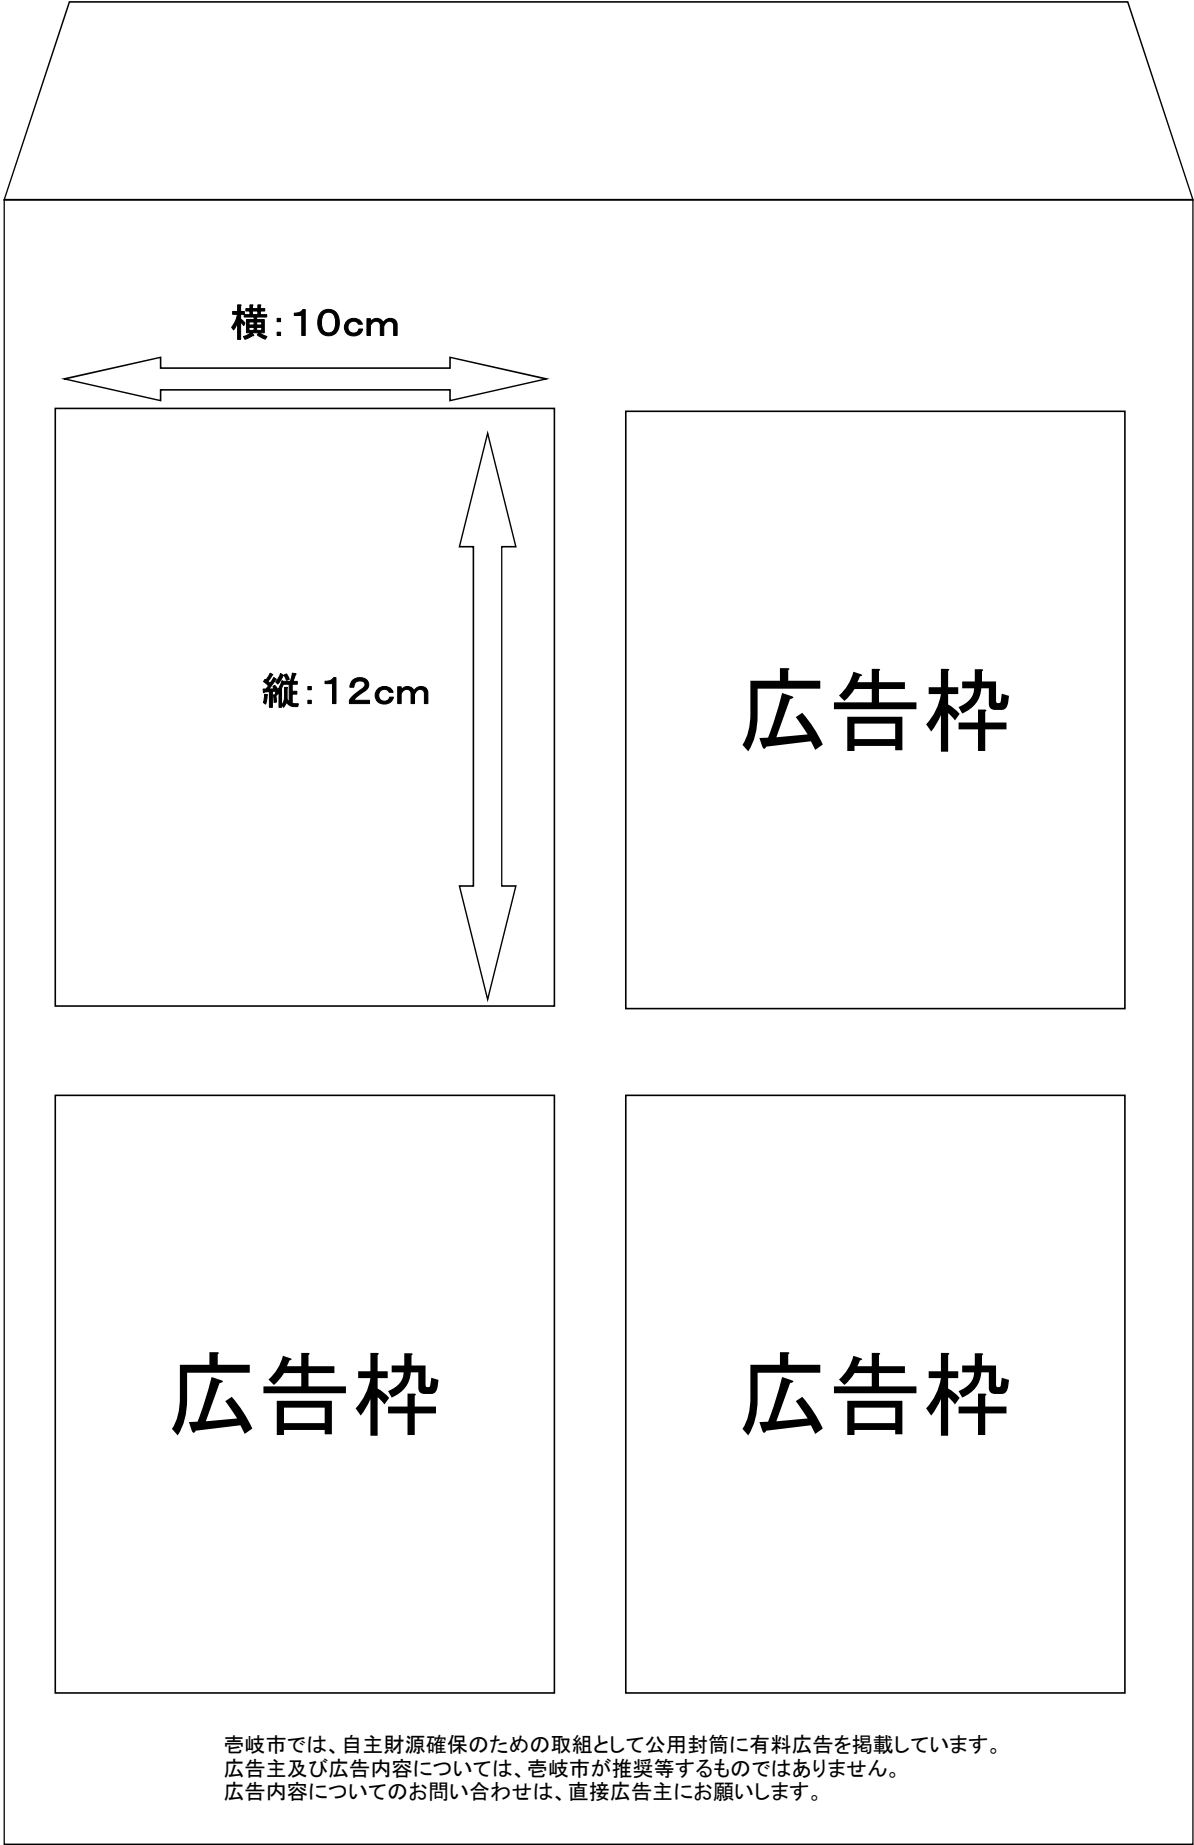

【角2】封筒広告規格

【角2】R7年度封筒広告

歴史を護り豊かな郷土を創る。

株式会社

壱松組

ICHIMATSU

代表取締役 末永 勝也

Katsuya Suenaga