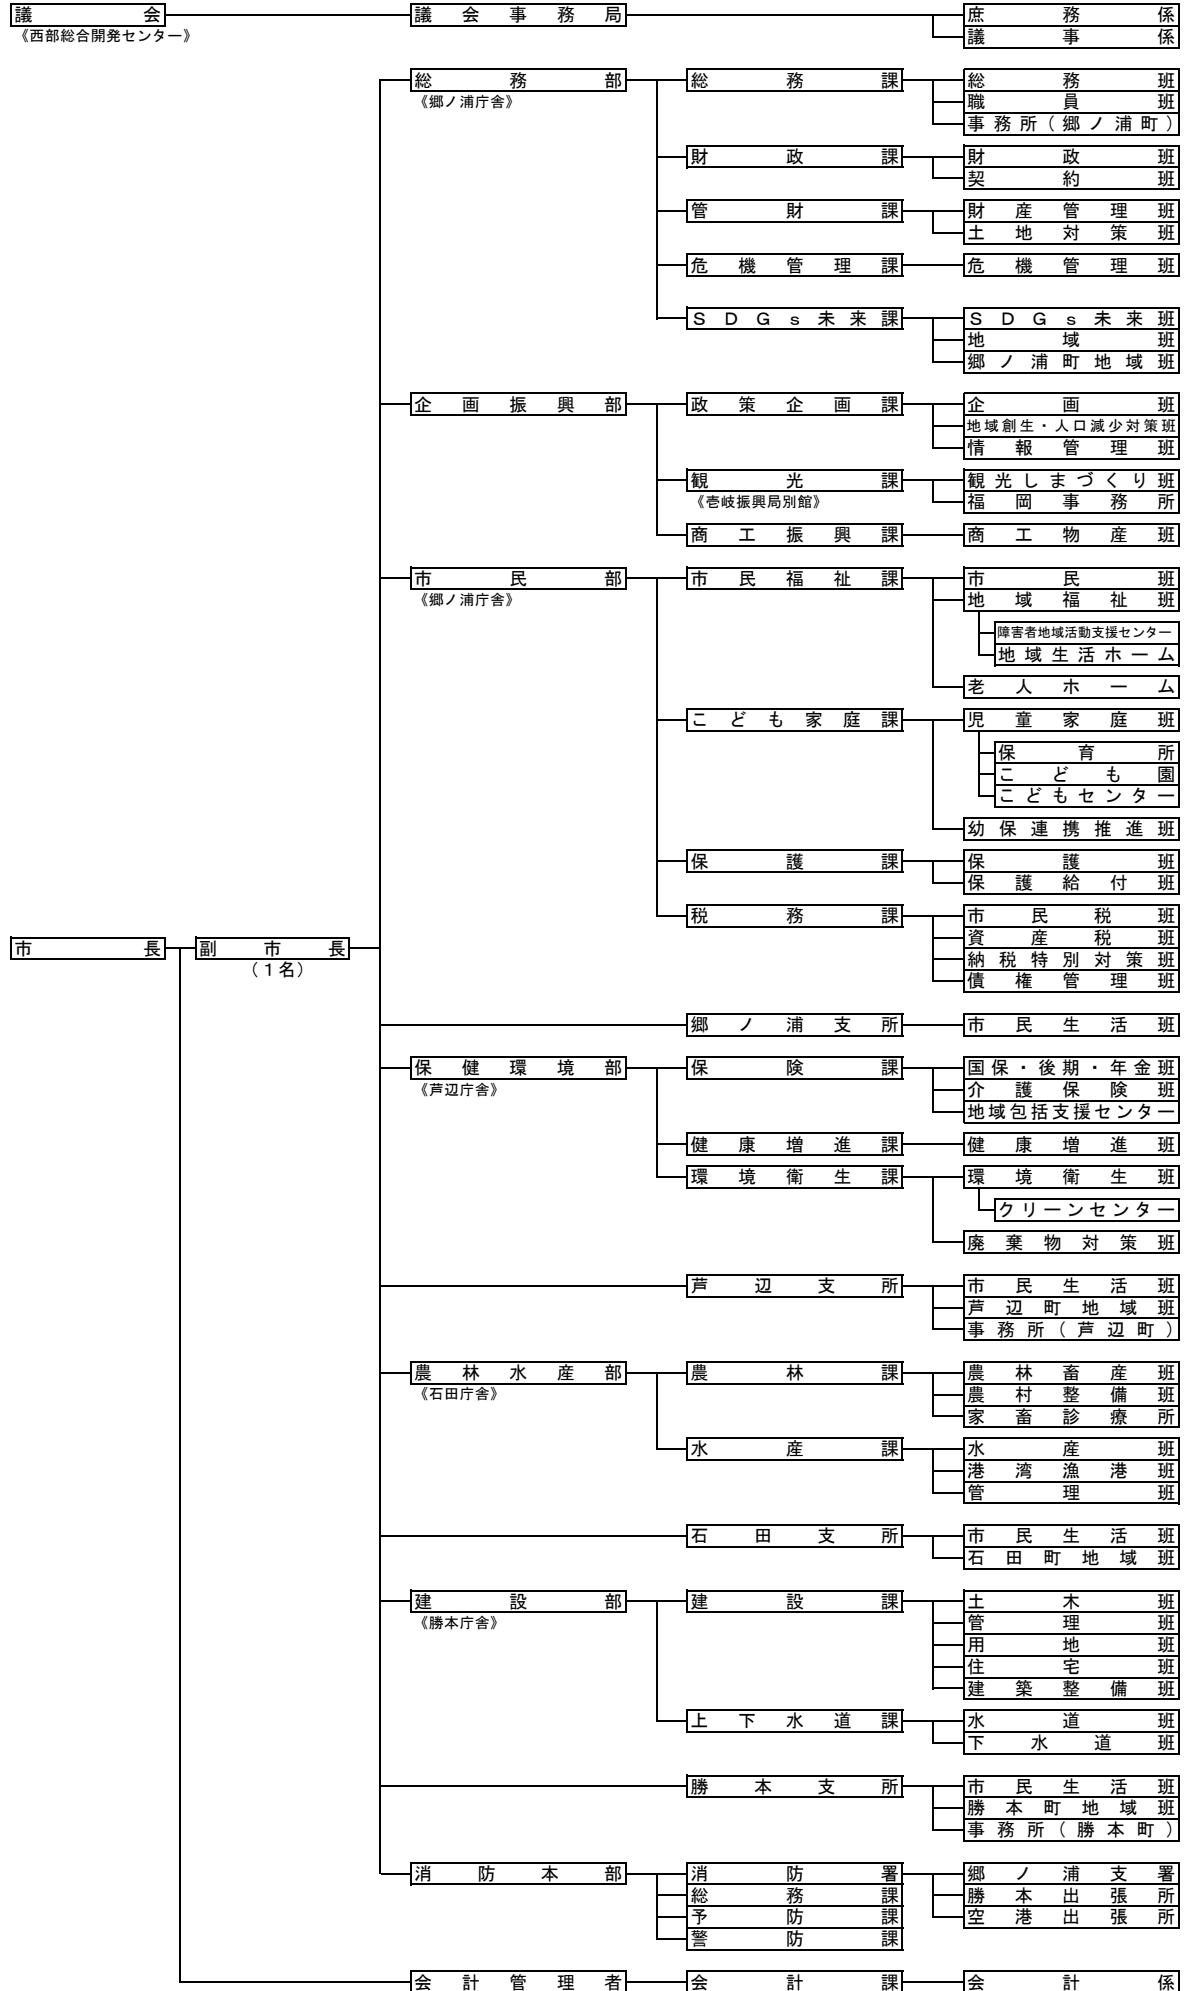

(平成31年4月1日)  
 吉岐市行政組織図

(平成31年4月1日)  
吉岐市行政組織図