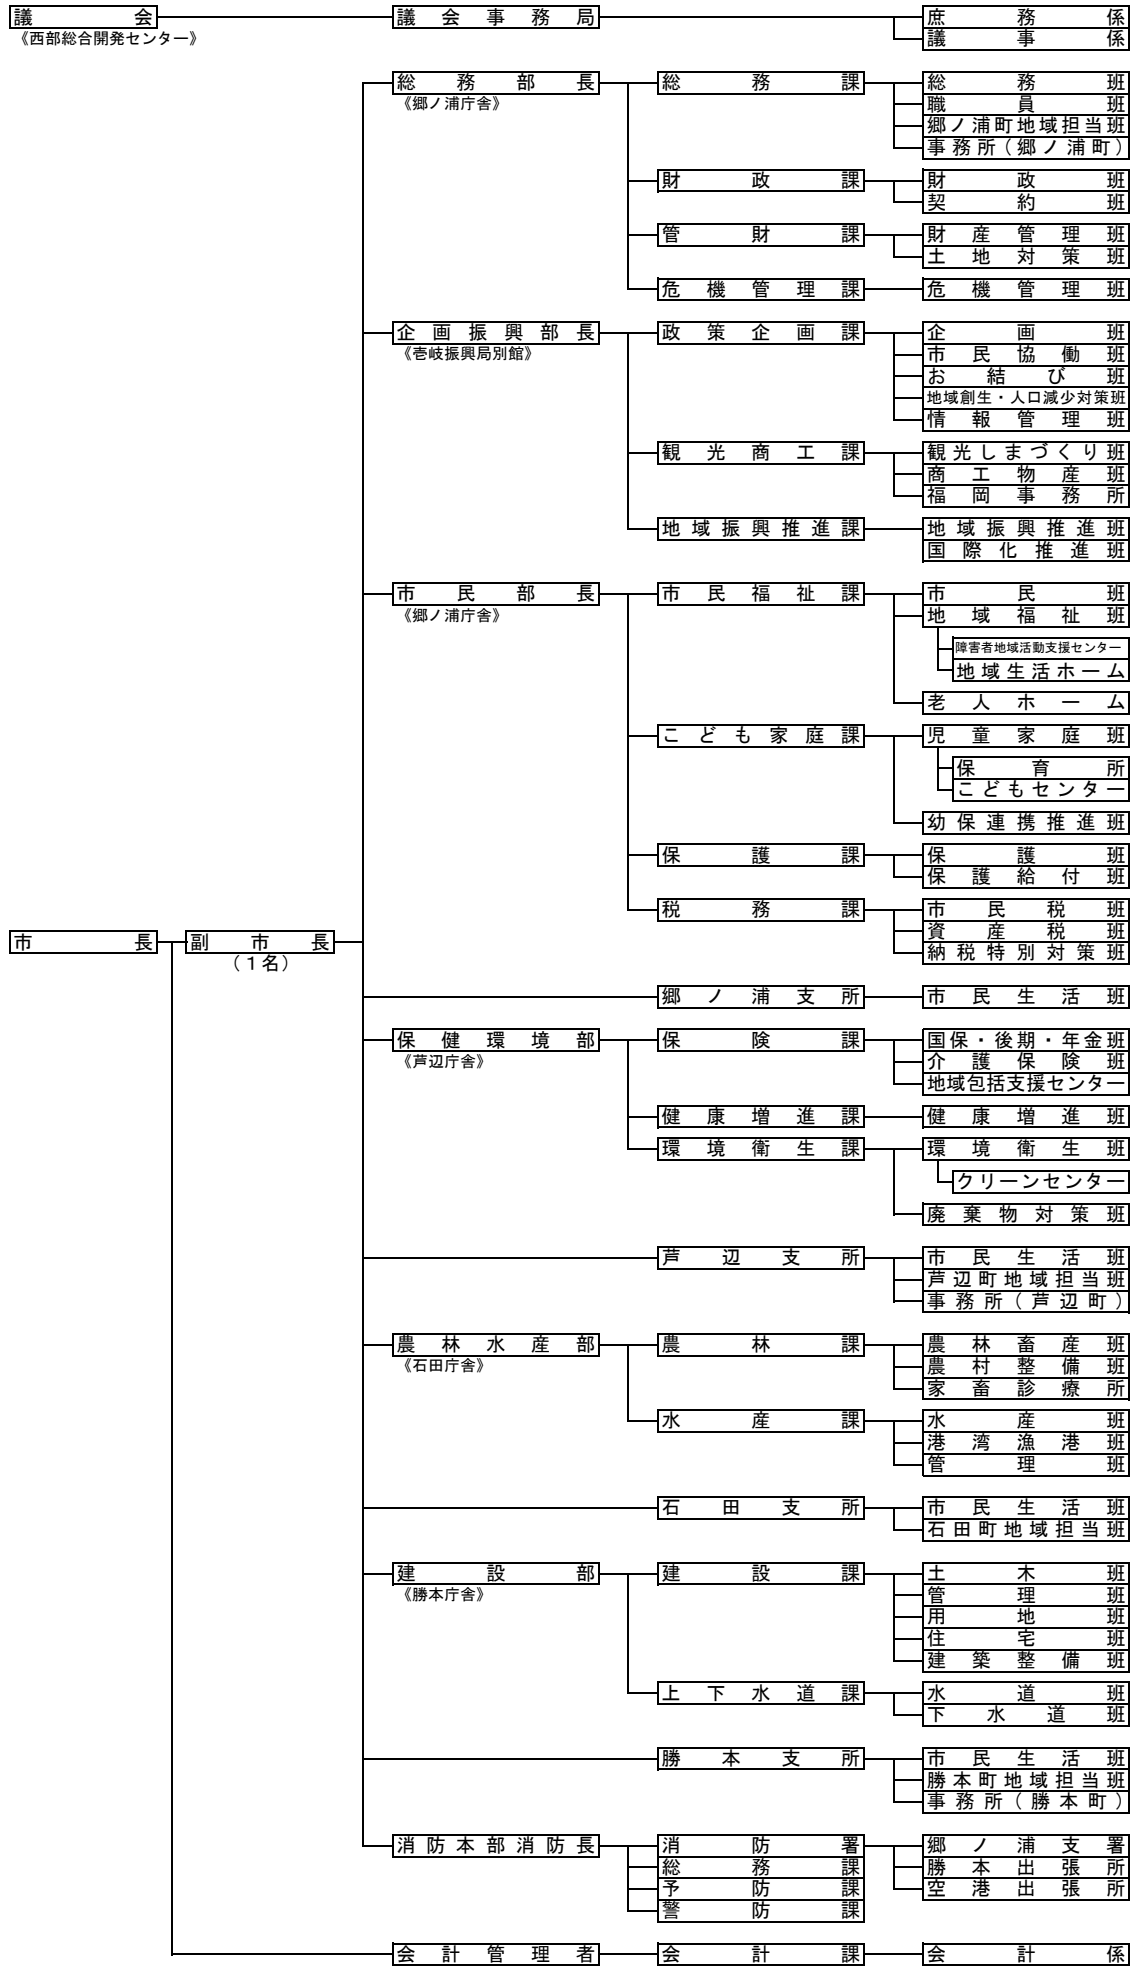

(平成30年4月1日)
 吉岐市行政組織図

(平成30年4月1日)
吉岐市行政組織図