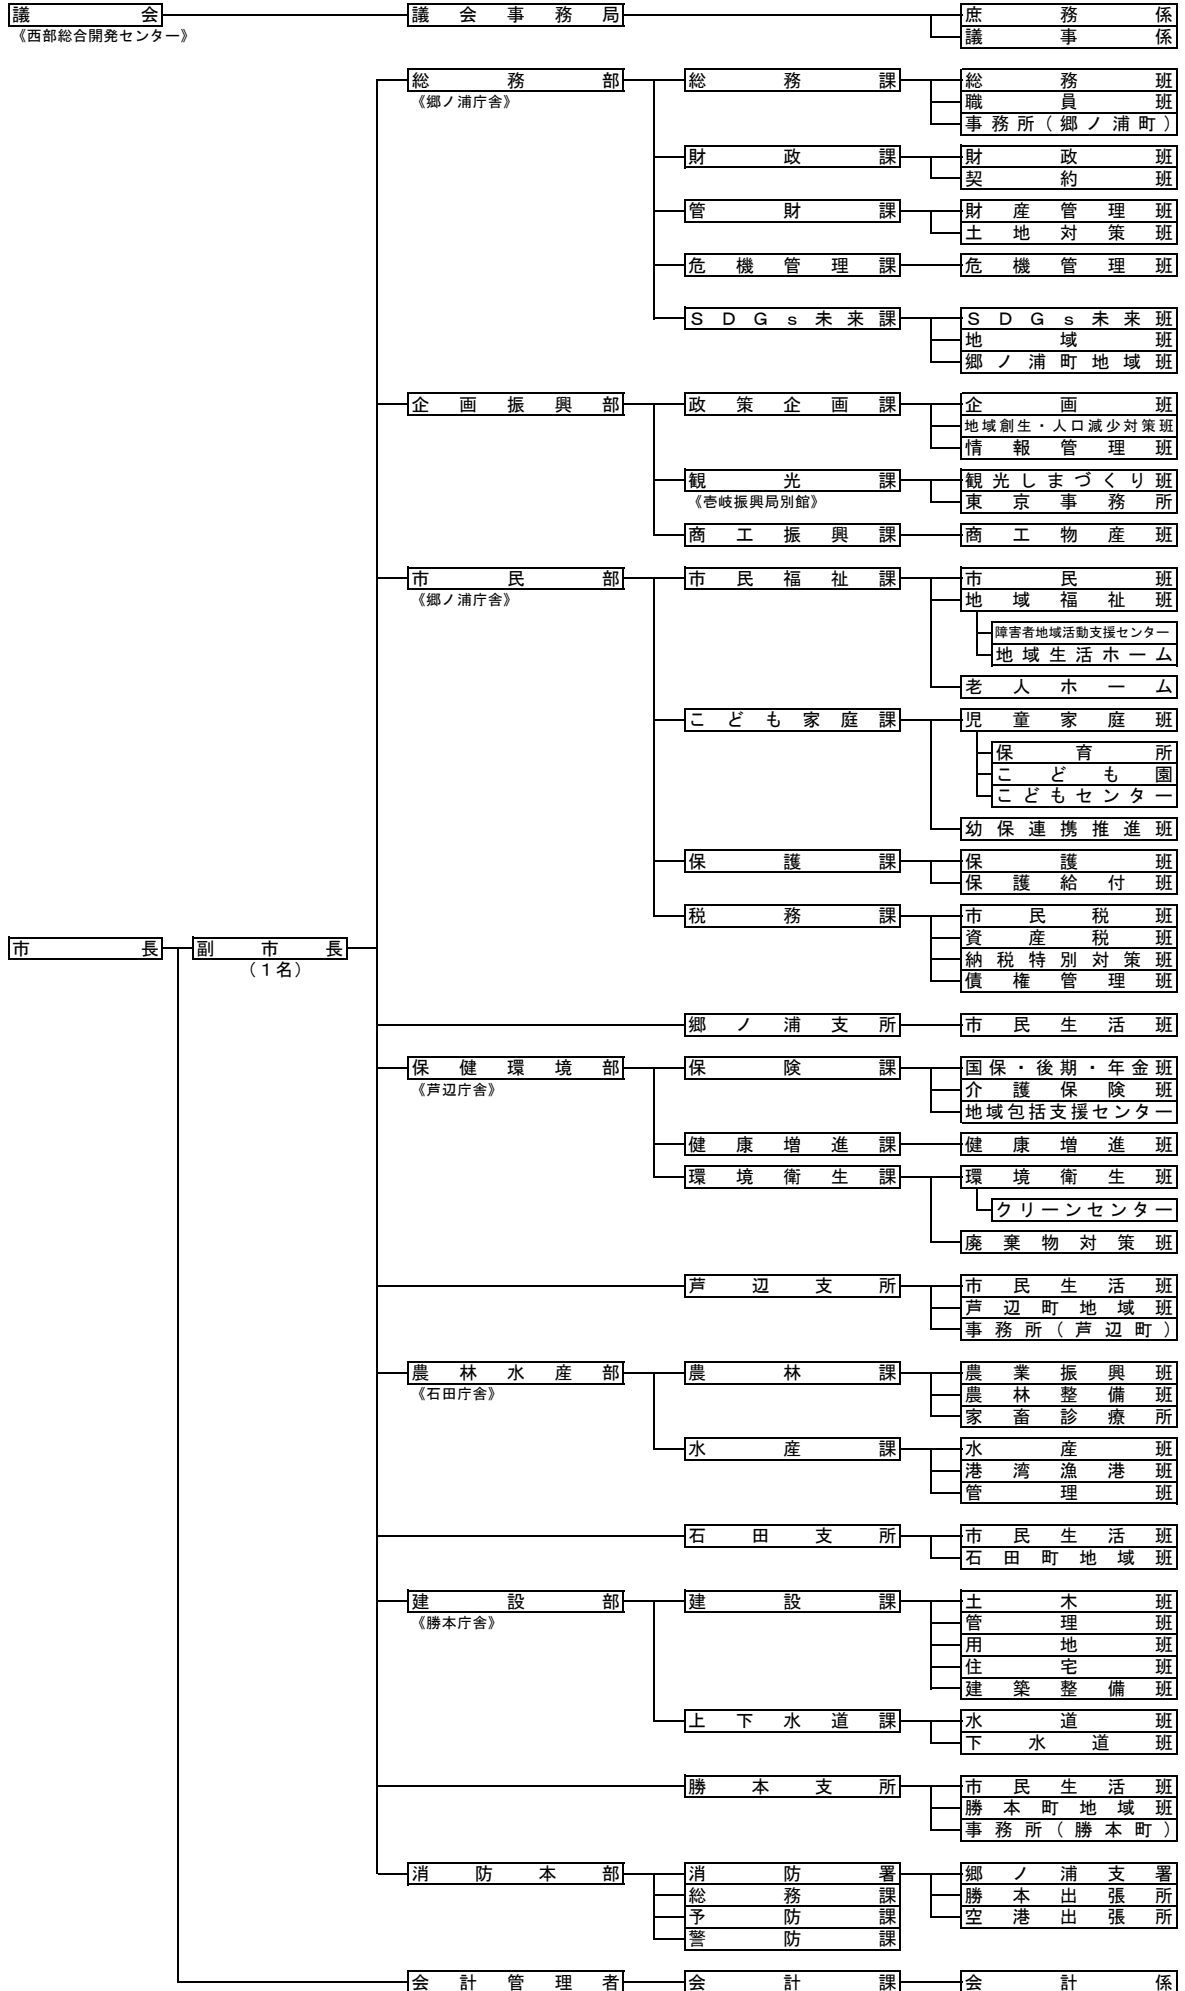

(令和2年4月1日)
 吉岐市行政組織図

(令和2年4月1日)
吉岐市行政組織図