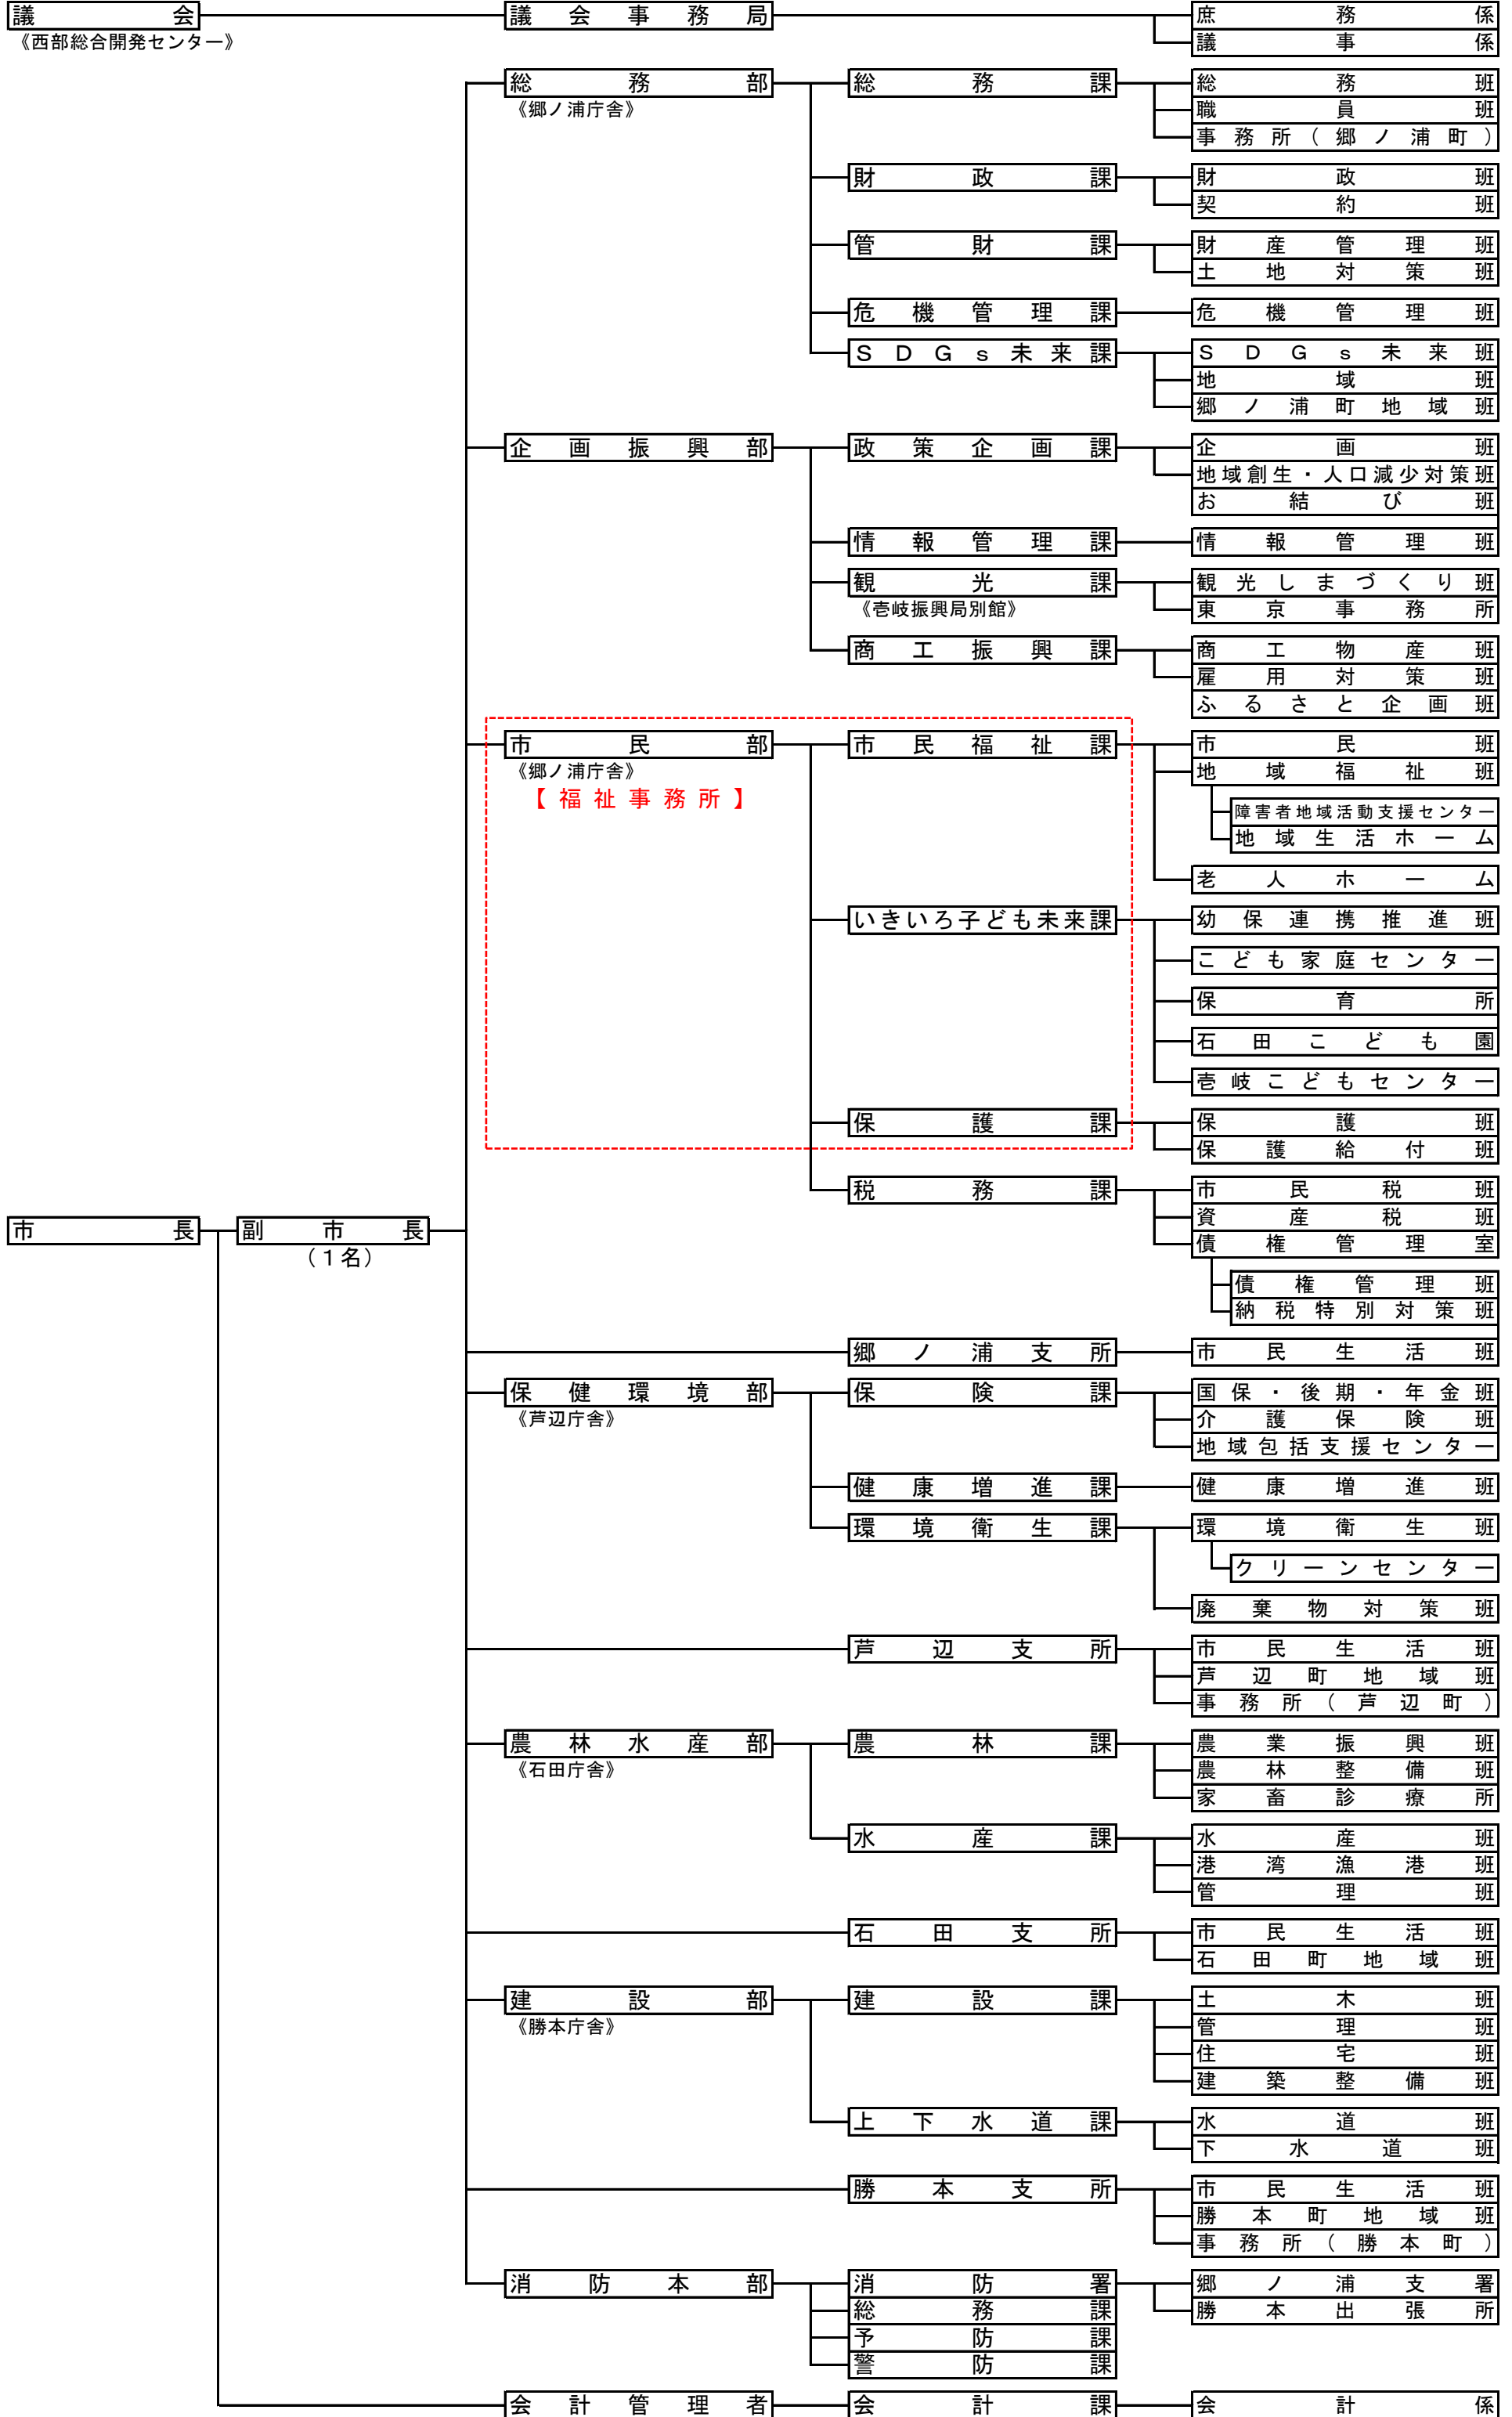

(令和5年4月1日)  
 吉岐市行政組織図

(令和5年4月1日)  
吉岐市行政組織図