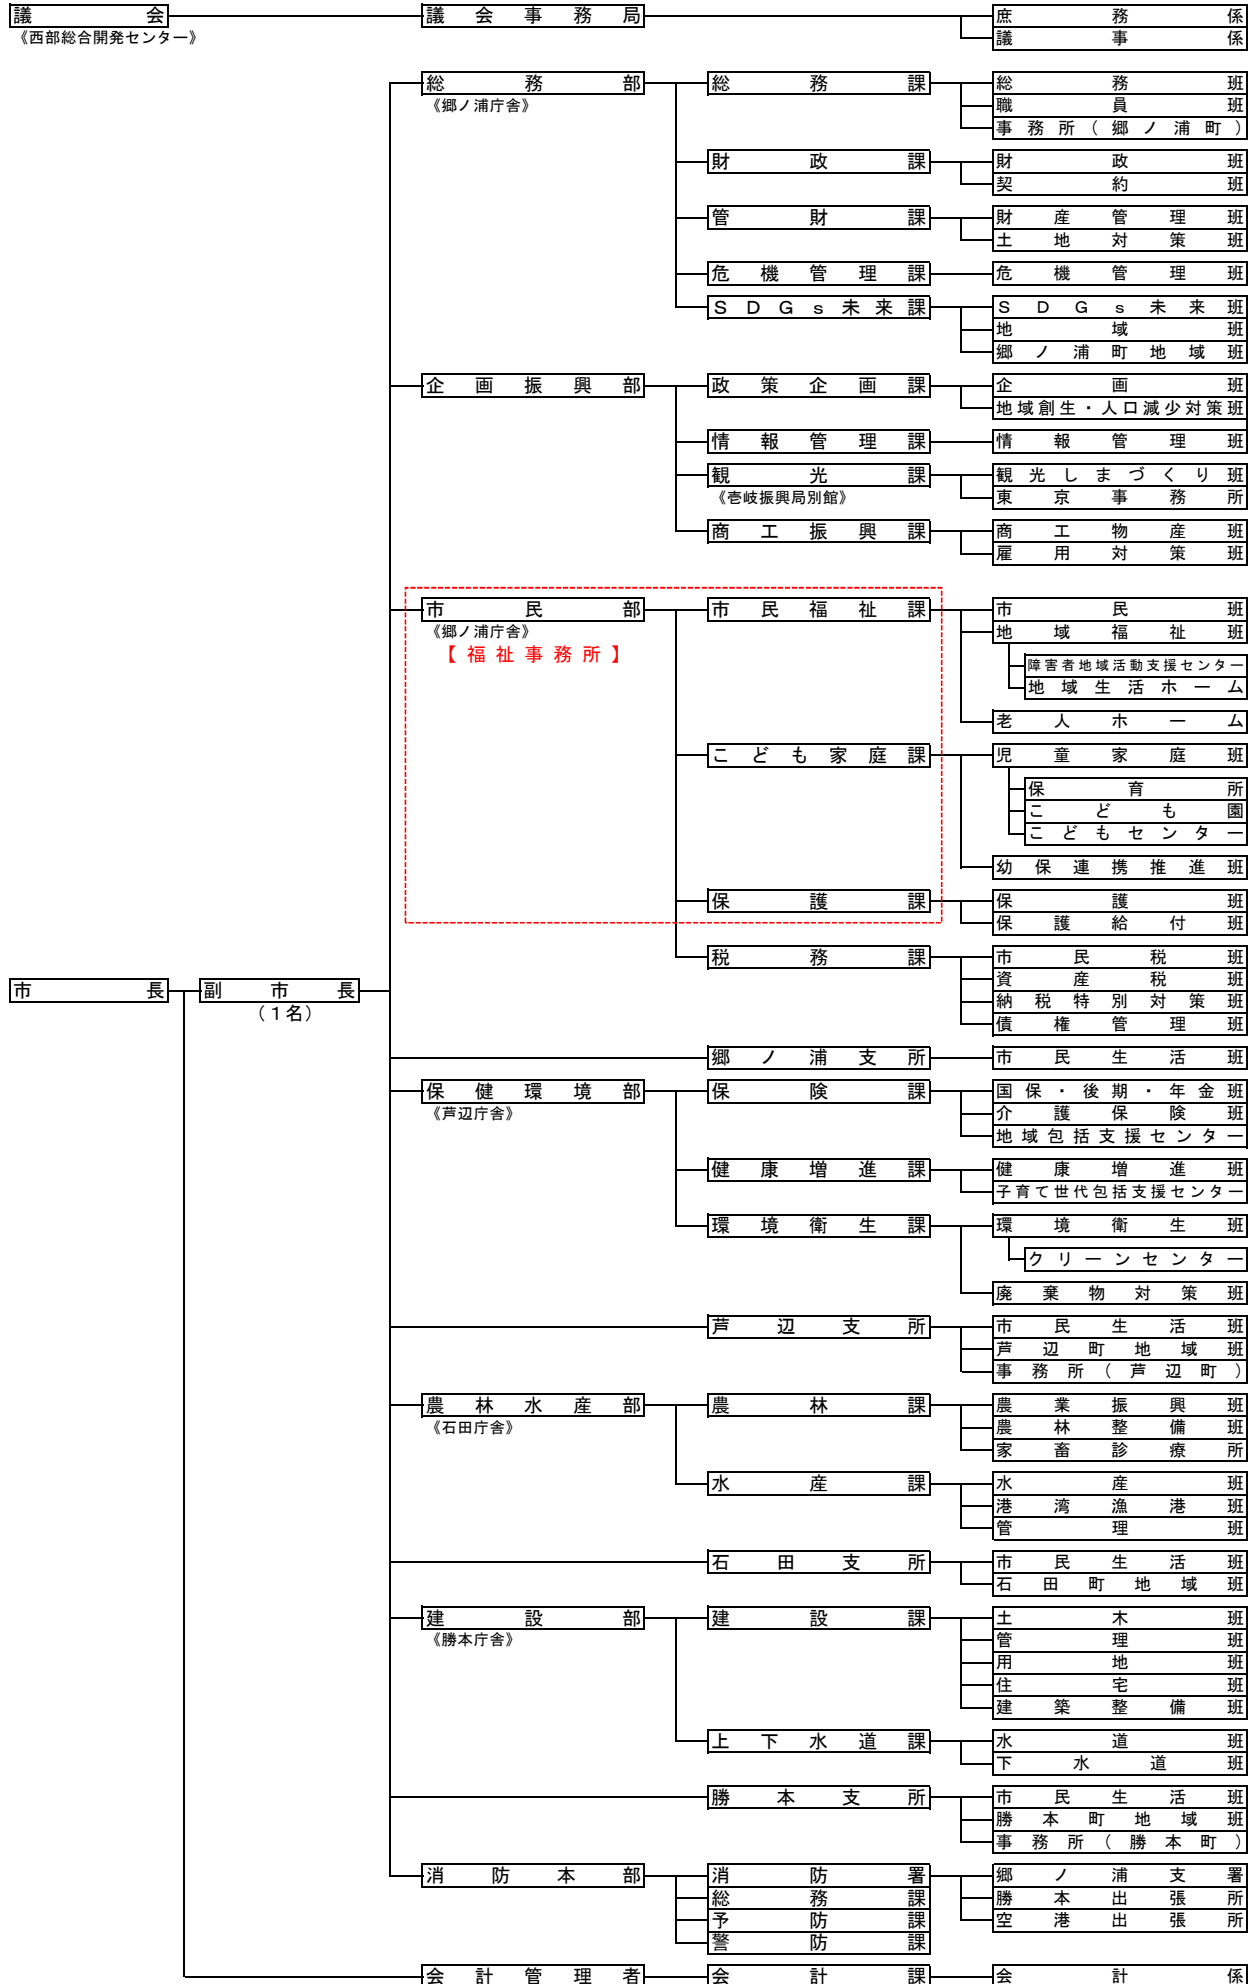

(令和4年4月1日)
吉岐市行政組織図

(令和4年4月1日)
彦岐市行政組織図