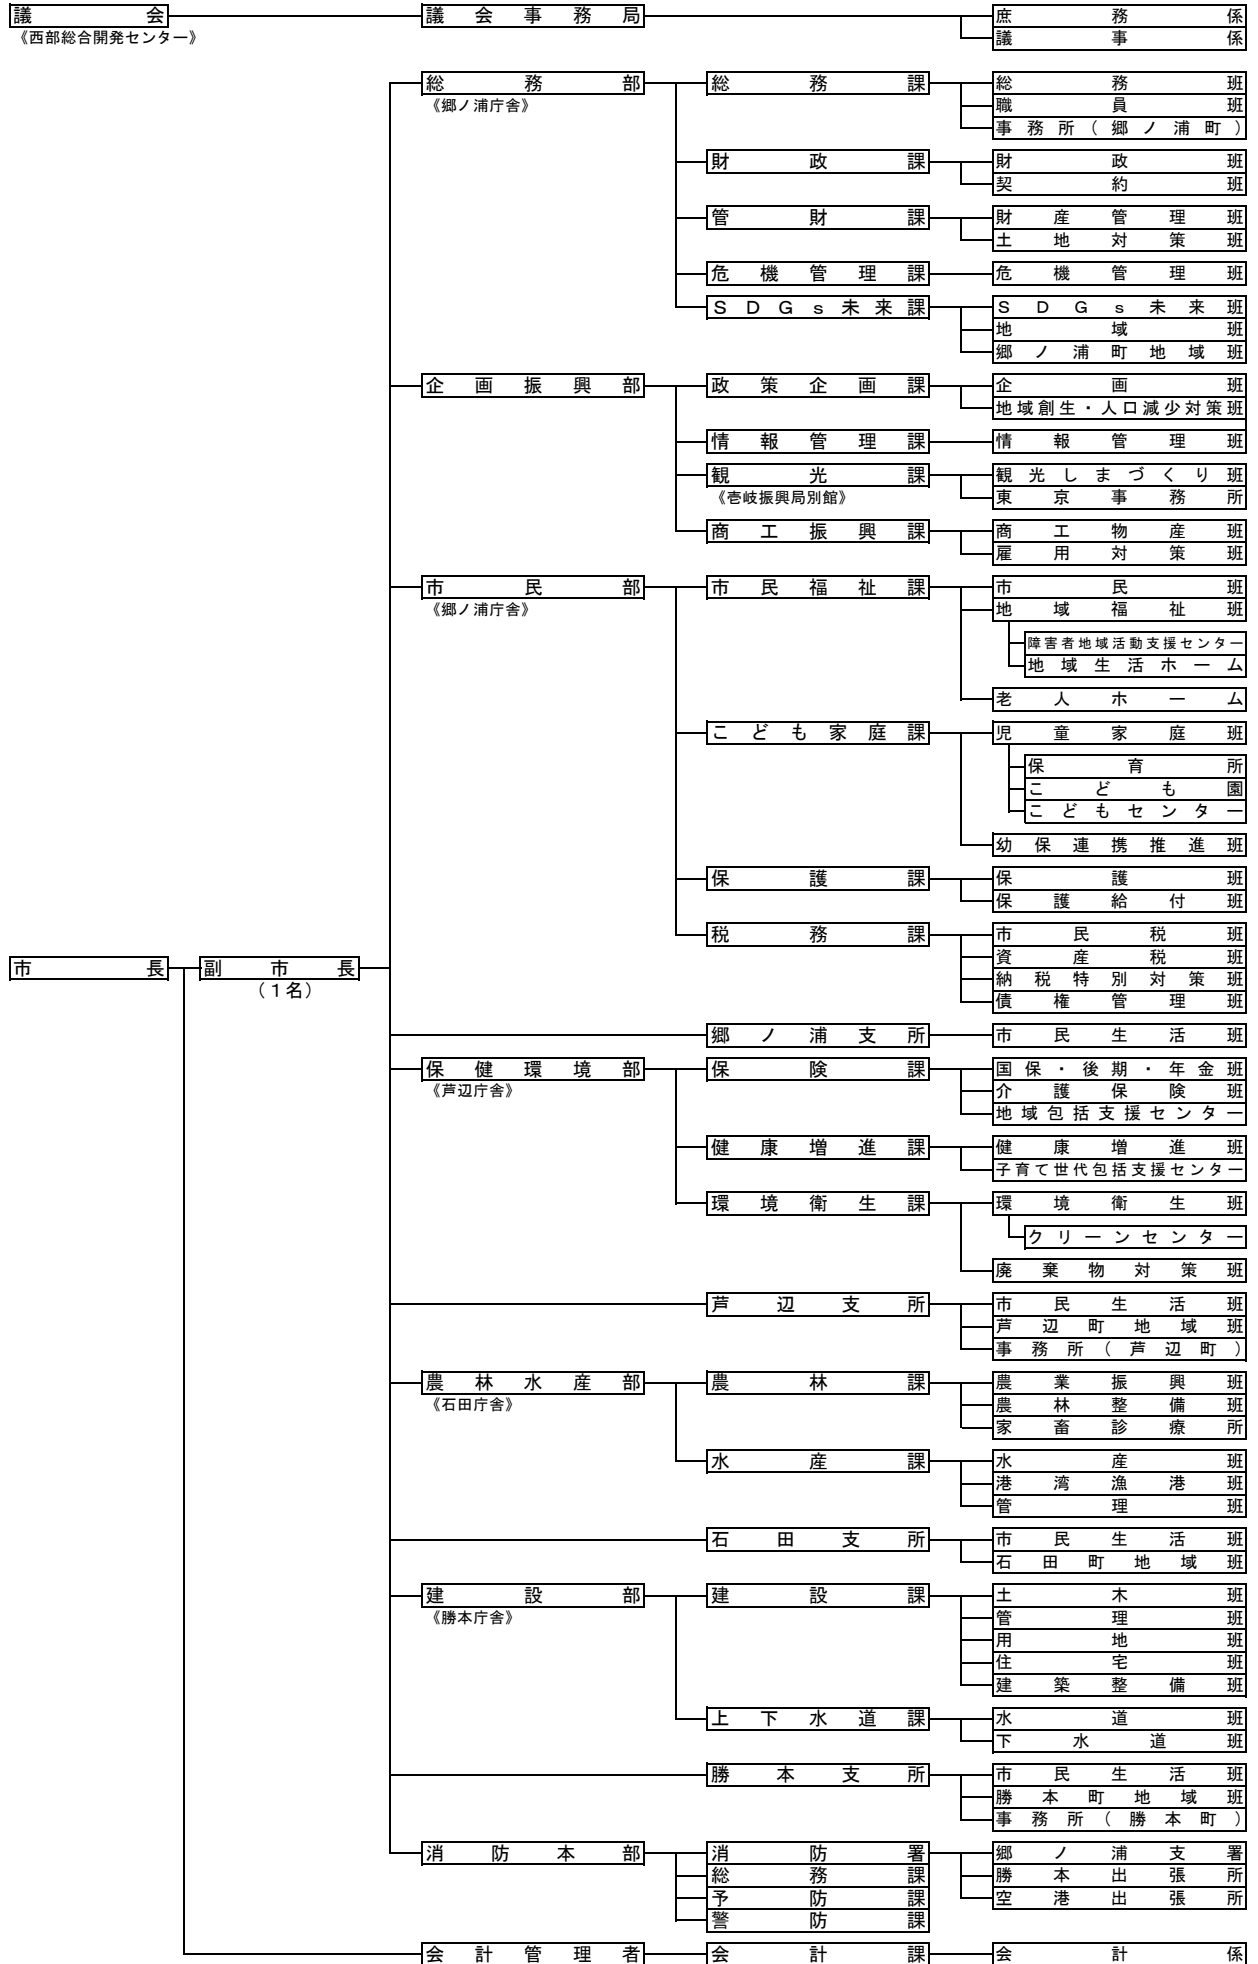

(令和3年4月1日)  
 吉岐市行政組織図

(令和3年4月1日)  
彦岐市行政組織図