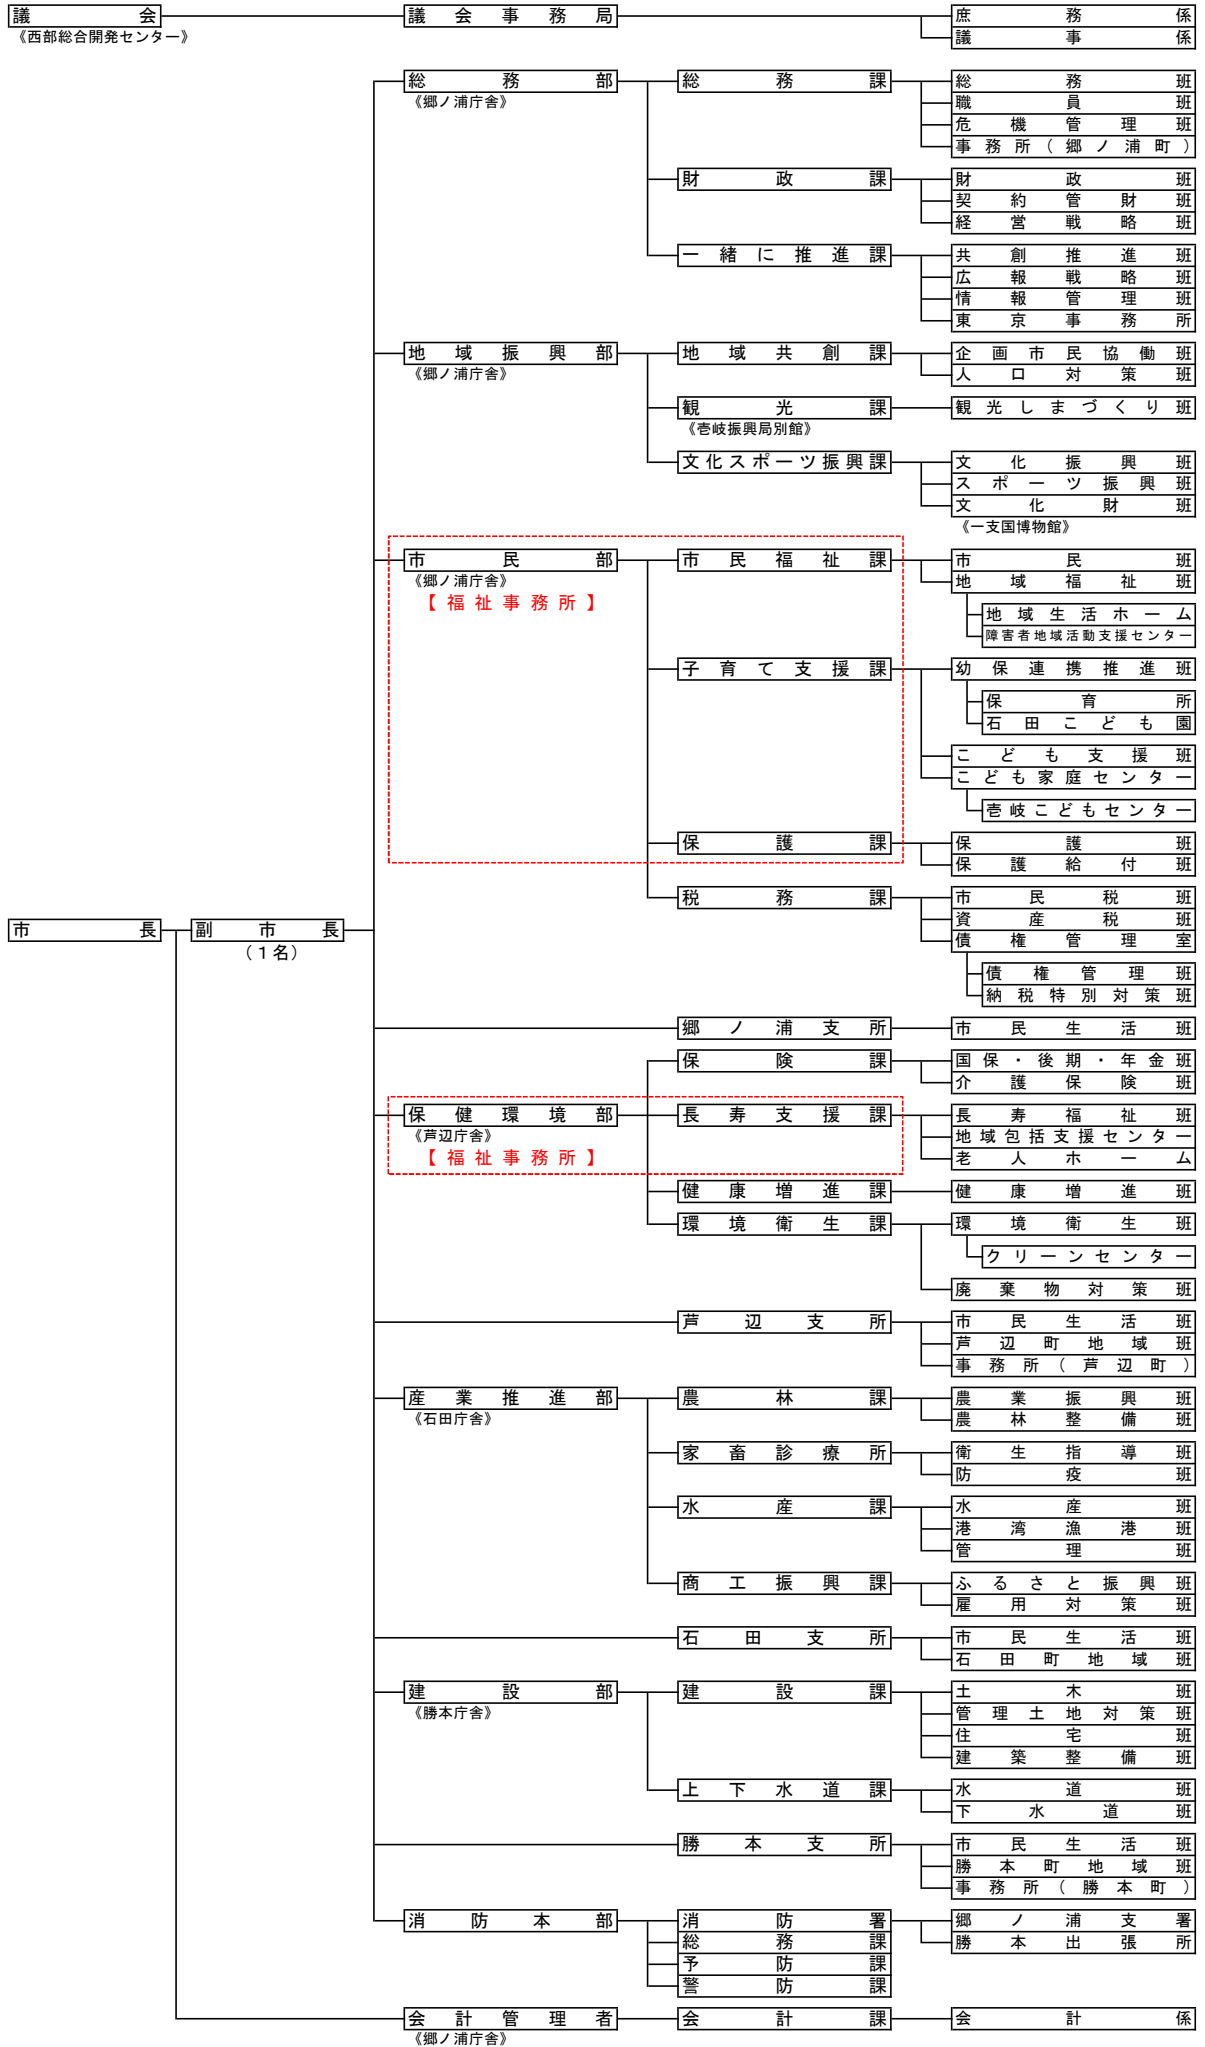

(令和8年4月1日)  
 吉岐市行政組織図

(令和8年4月1日)  
吉岐市行政組織図