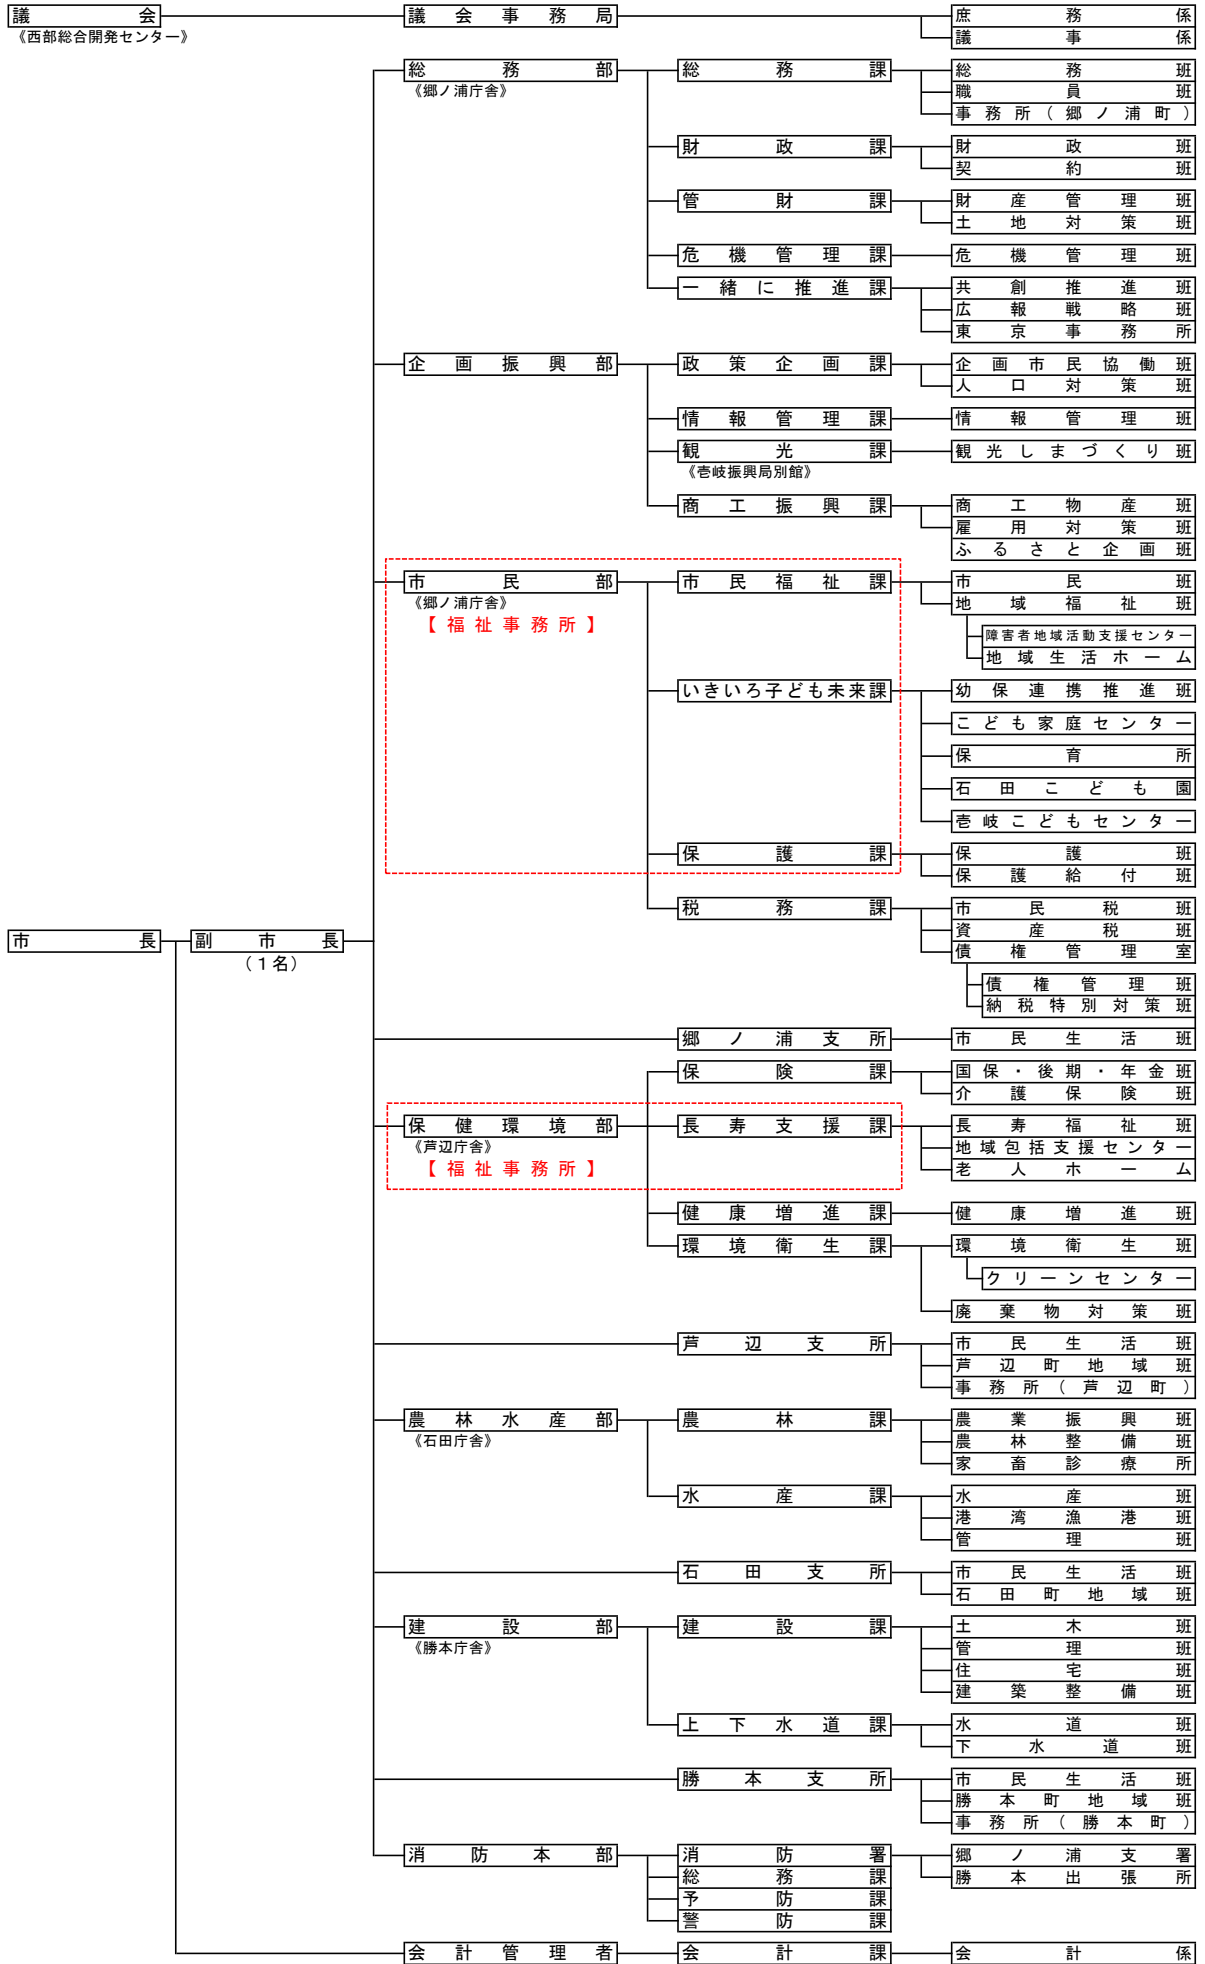

(令和7年1月1日)
 吉岐市行政組織図

(令和7年1月1日)

吉岐市行政組織図