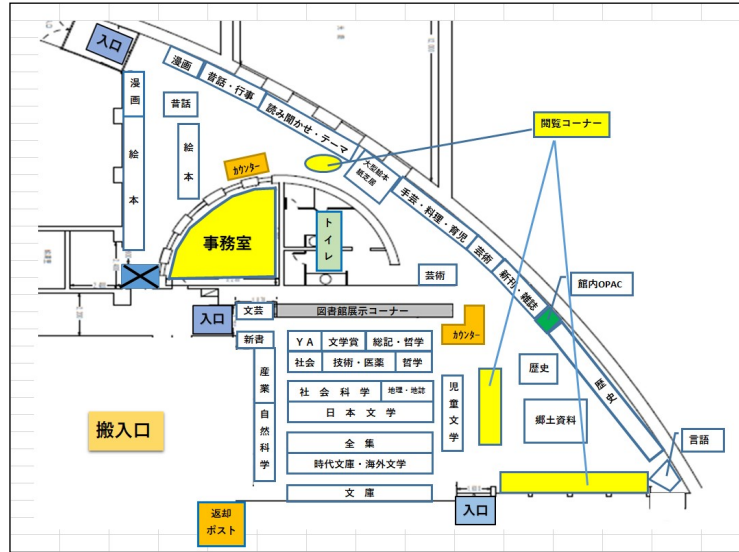

年末年始(12月28日～1月3日)

蔵書点検及び特別整理期間

駐車場・・・ぎやまの島ホールの駐車場

【貸出】 ※おでかけ図書館でも利用可。

○石田図書館との共通利用者カードで、個人カード・・・各館で10冊ずつ、2週間。家族カード・・・当館でのみ30冊、2週間。団体カード・・・50冊(上限100冊)、1ヶ月。

○個人・家族の利用のみ1回延長可。

○延滞(60日間)者は、貸出・予約は不可。

○新刊は、お一人3冊まで。延長は不可。

2ヶ月間は、所蔵館でのみ貸出予約。

○大型絵本や読み聞かせ道具は団体のみ1週間。

○紙芝居やパネルシアターは団体のみ2週間。

○雑誌の同タイトルはお一人2冊まで。

○相互貸借(石田図書館以外)は2週間。

○禁帯出 館内の本は、貸出や予約不可。

※利用者カードを忘れた時は、所定用の紙に必要事項を記入してください。

★スマホを使ってWEB利用者カードをカウンターに提示すれば、貸出ができます。詳しくは、職員までお尋ねください。

【レファレンス・サービス】

○調べものをしたとき、本が分からないときは、お気軽に職員までお尋ねください。その際は、予約リクエスト用紙に必要事項、氏名、連絡先を必ずご記入ください。

【返却】

○期限内であれば、石田図書館、離島センター(芦辺)、勝本地区公民館でも可。

○閉館時は、玄関横の返却口に入れてください

【蔵書検索・予約】

○館内OPACやインターネットをご利用ください。カウンター、電話、FAXでも可。

ぎやま市立図書館の蔵書検索や予約

新URL

https://opac.libcloud.jp/iki-city-library/advanced-search

○予約はお一人10冊まで。

本が準備出来次第、電話にて連絡します。1週間を過ぎると予約取り消し。

○予約は、利用者コードとパスワードが必要。

パスワードは(西暦)生年月日8桁。

Input fields for user code and password

ログイン出来ない場合は、お問い合わせください。

【ぎやまの図書館に無い本の予約・とりよせ】

○長崎県立長崎図書館(ミライオン図書館)本のとりよせサービス『とりよせくん』

予約はお一人5冊まで。

ぎやま市で所蔵していない本を、ミライオン図書館又は県立長崎図書館郷土資料センターにあるインターネットで検索し、取寄せを申し込むシステムです。ご自宅のパソコンやスマートフォン等から申込ができます。当館の利用者カードとメールアドレスが必要。当館へ直接リクエストする場合は10冊可能。

※貸出返却は、必ず希望された館をお願いします。

【コピーサービス】

○著作権法第31条の範囲内で行います。白黒1枚15円、カラー1枚100円。

【本の汚破損や紛失など】

○必ず職員までお声掛けください。修理出来る場合があります。修理が出来ない、他の利用者が読めない、受入れ1年以内の場合は、弁償対象となります。

【館内図】

【令和7年度(2025) 利用状況】

Table with 3 columns: Category, Count, Sub-category/Count. Includes 蔵書数, 除籍数, 書籍受入数, 雑誌受入数.

Table with 2 columns: Category, Count. Includes 相互貸借借受数, 貸出数.

【自主事業】

2つの図書館・2つの公民館の内、どこでも貸出返却出来る。

・おでかけ図書館

貸出返却が、他の2施設でも可能。

・図書館ボランティア募集

月・火・木・金のどれか、1～2時間程度。本の拭き取りや簡単な修理、読み聞かせ、館内の装飾等

・市協働のまちづくり出前講座開催

読書講演会・ワークショップ・おはなし会

・おはなしリレー開催(予定)

・(仮)夏のこわいおはなし会

【DVD・検索用パソコン】

館内貸出用に各2台ずつ、準備しています。ご希望の際は、お申し出ください。

【案内】

出入口・・・3か所

(中庭側、旧・小金丸幾久彫刻記念館、中ホール棟のエレベーター側の奥)

貸出返却カウンター・・・2か所

トイレやオムツ交換台(近日、設置予定)も館内中央にあり。