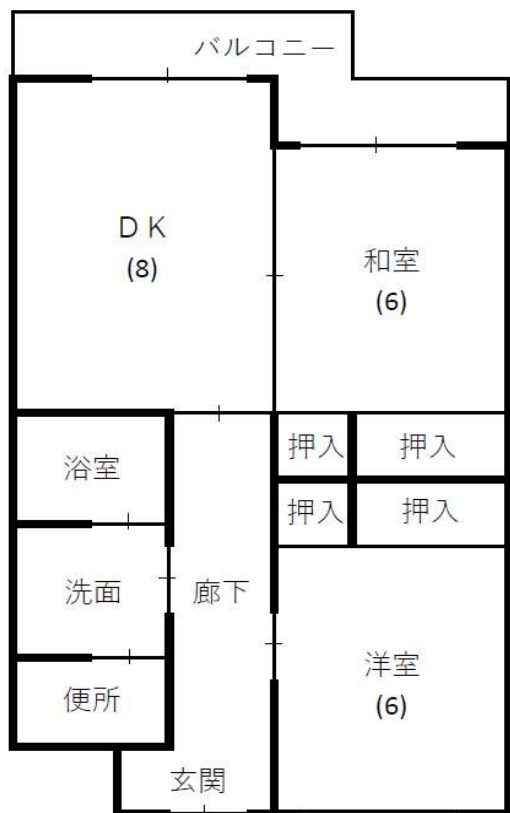

寺頭団地

2DK