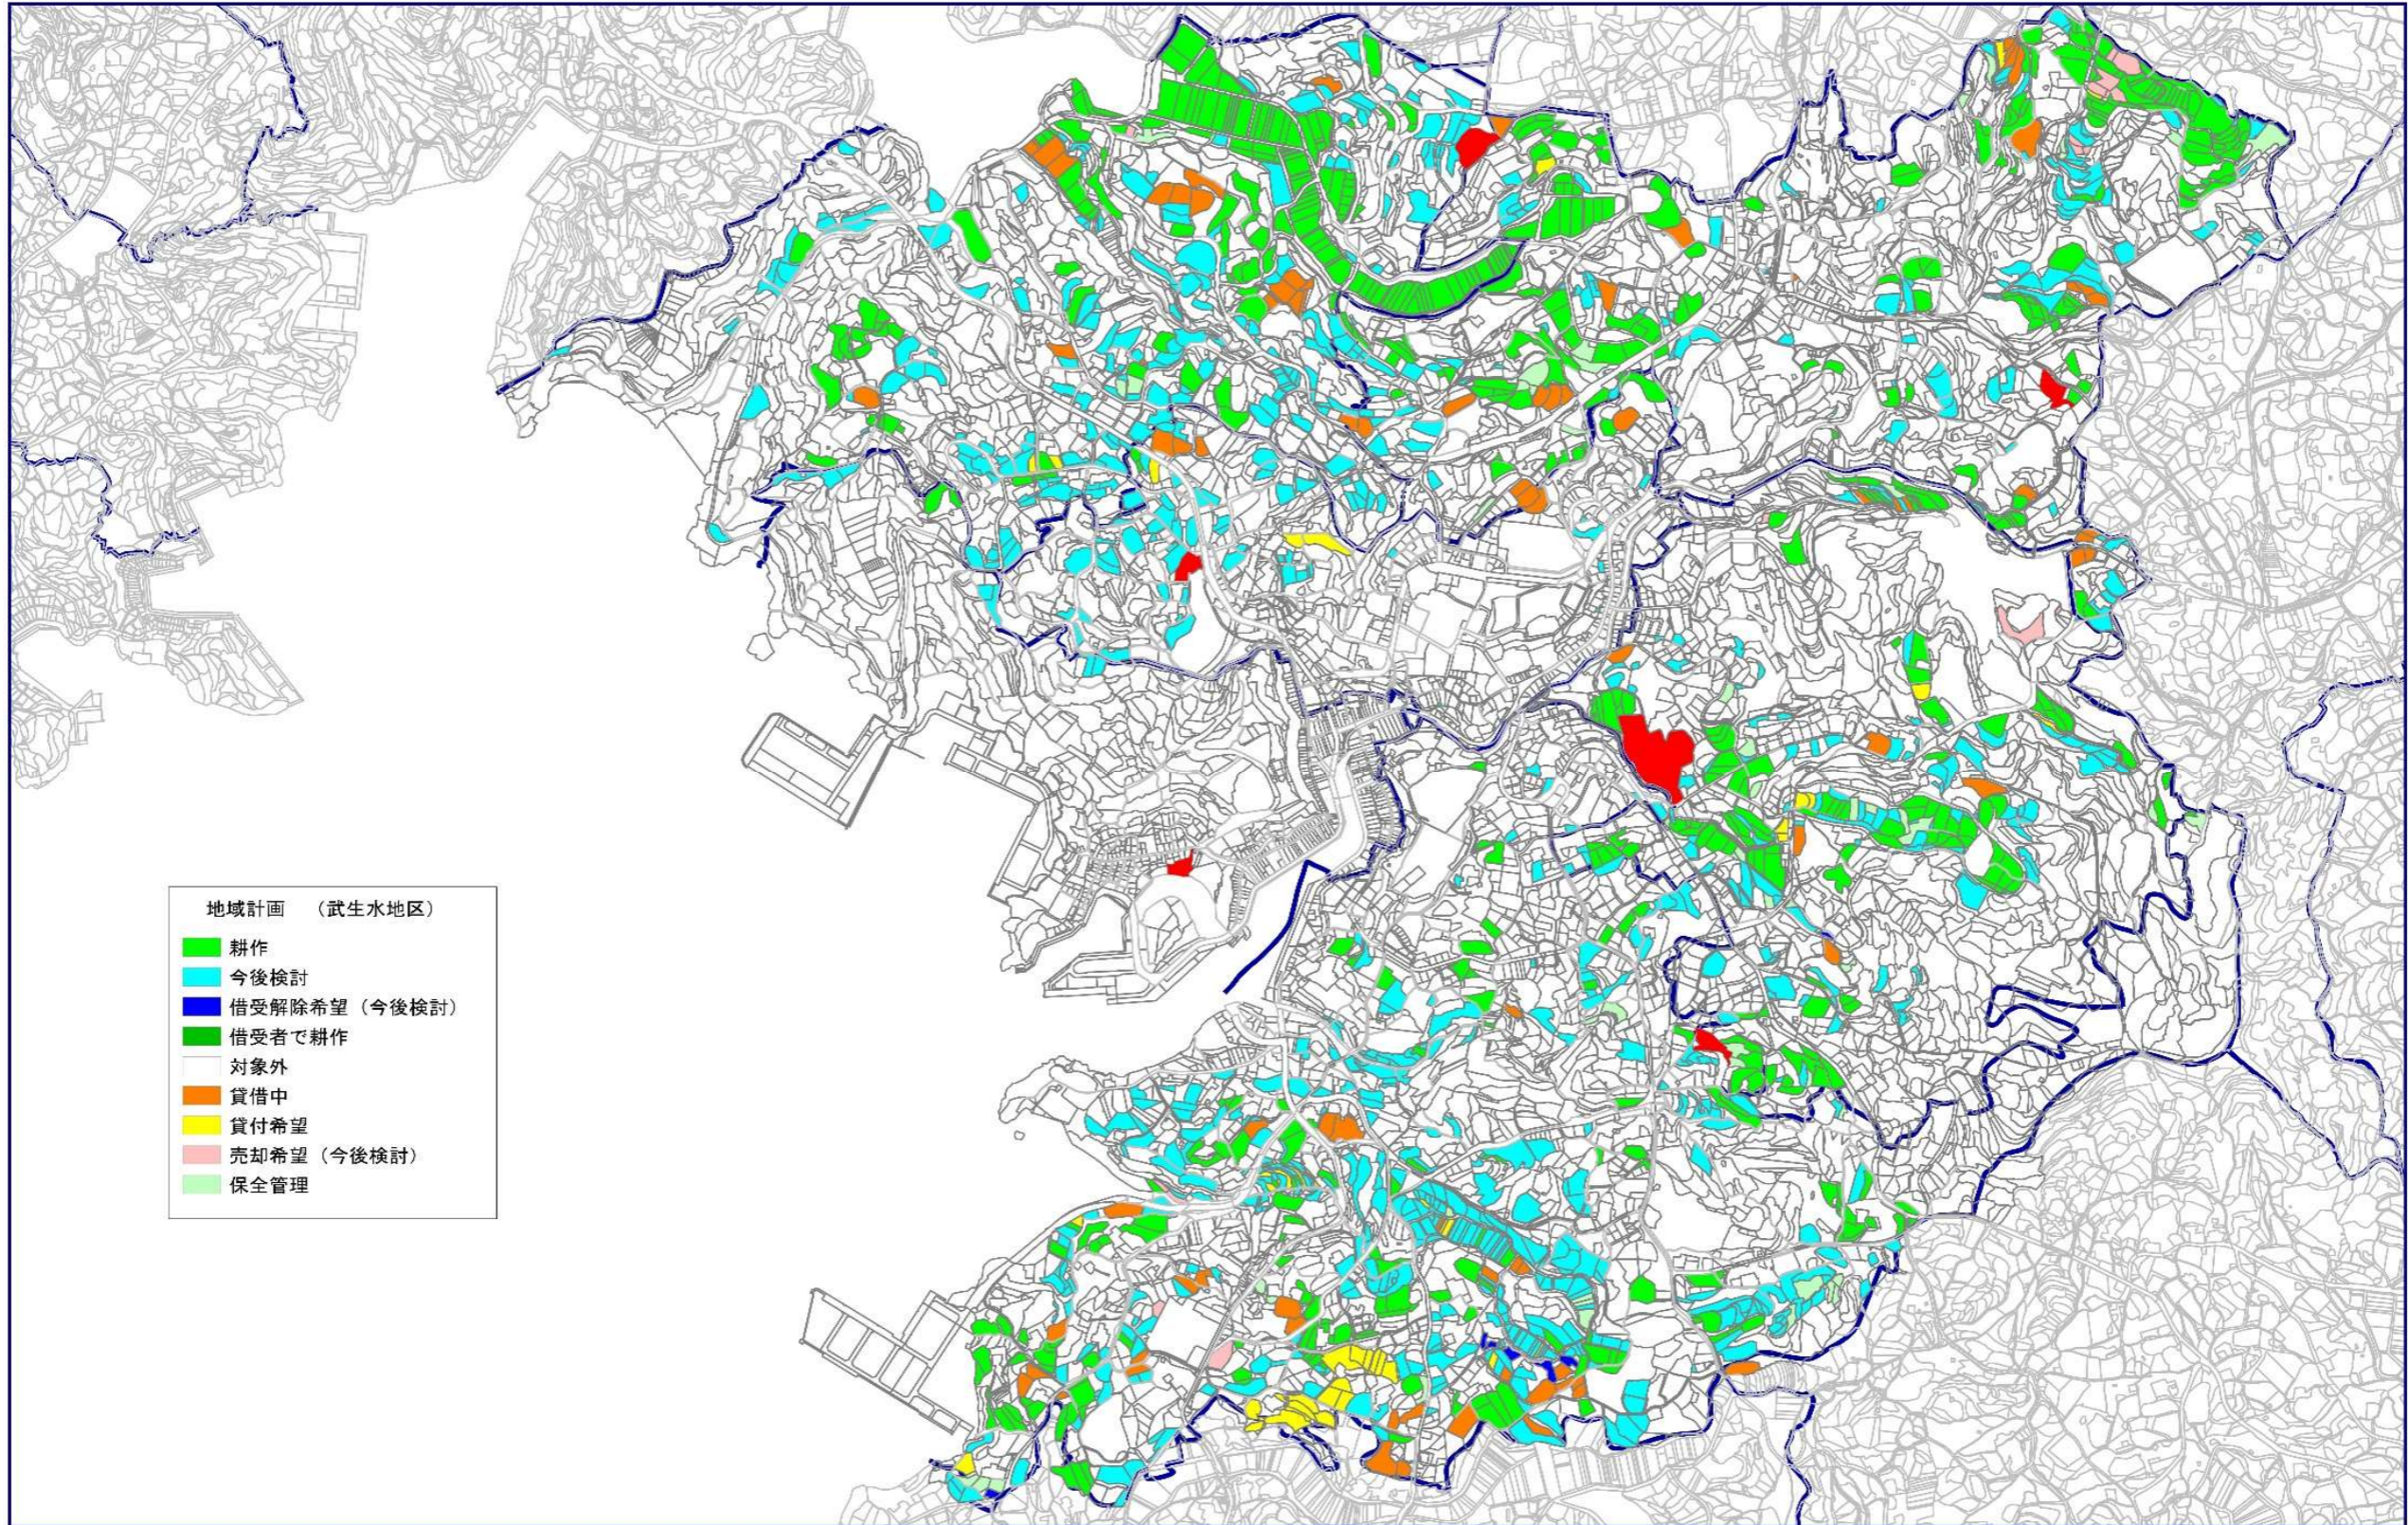

地域計画 (武生水地区)

- 地域計画 (武生水地区)
- 耕作
 - 今後検討
 - 借受解除希望 (今後検討)
 - 借受者で耕作
 - 対象外
 - 貸借中
 - 貸付希望
 - 売却希望 (今後検討)
 - 保全管理

1/13000

600m

14-58 農林課

地域計画 (武生水地区)

- 地域計画 (武生水地区)
- 耕作
 - 今後検討
 - 借受解除希望 (今後検討)
 - 借受者で耕作
 - 対象外
 - 貸借中
 - 貸付希望
 - 売却希望 (今後検討)
 - 保全管理

1/13000 0 600m
資料: 農林課

地域計画 武生水地区