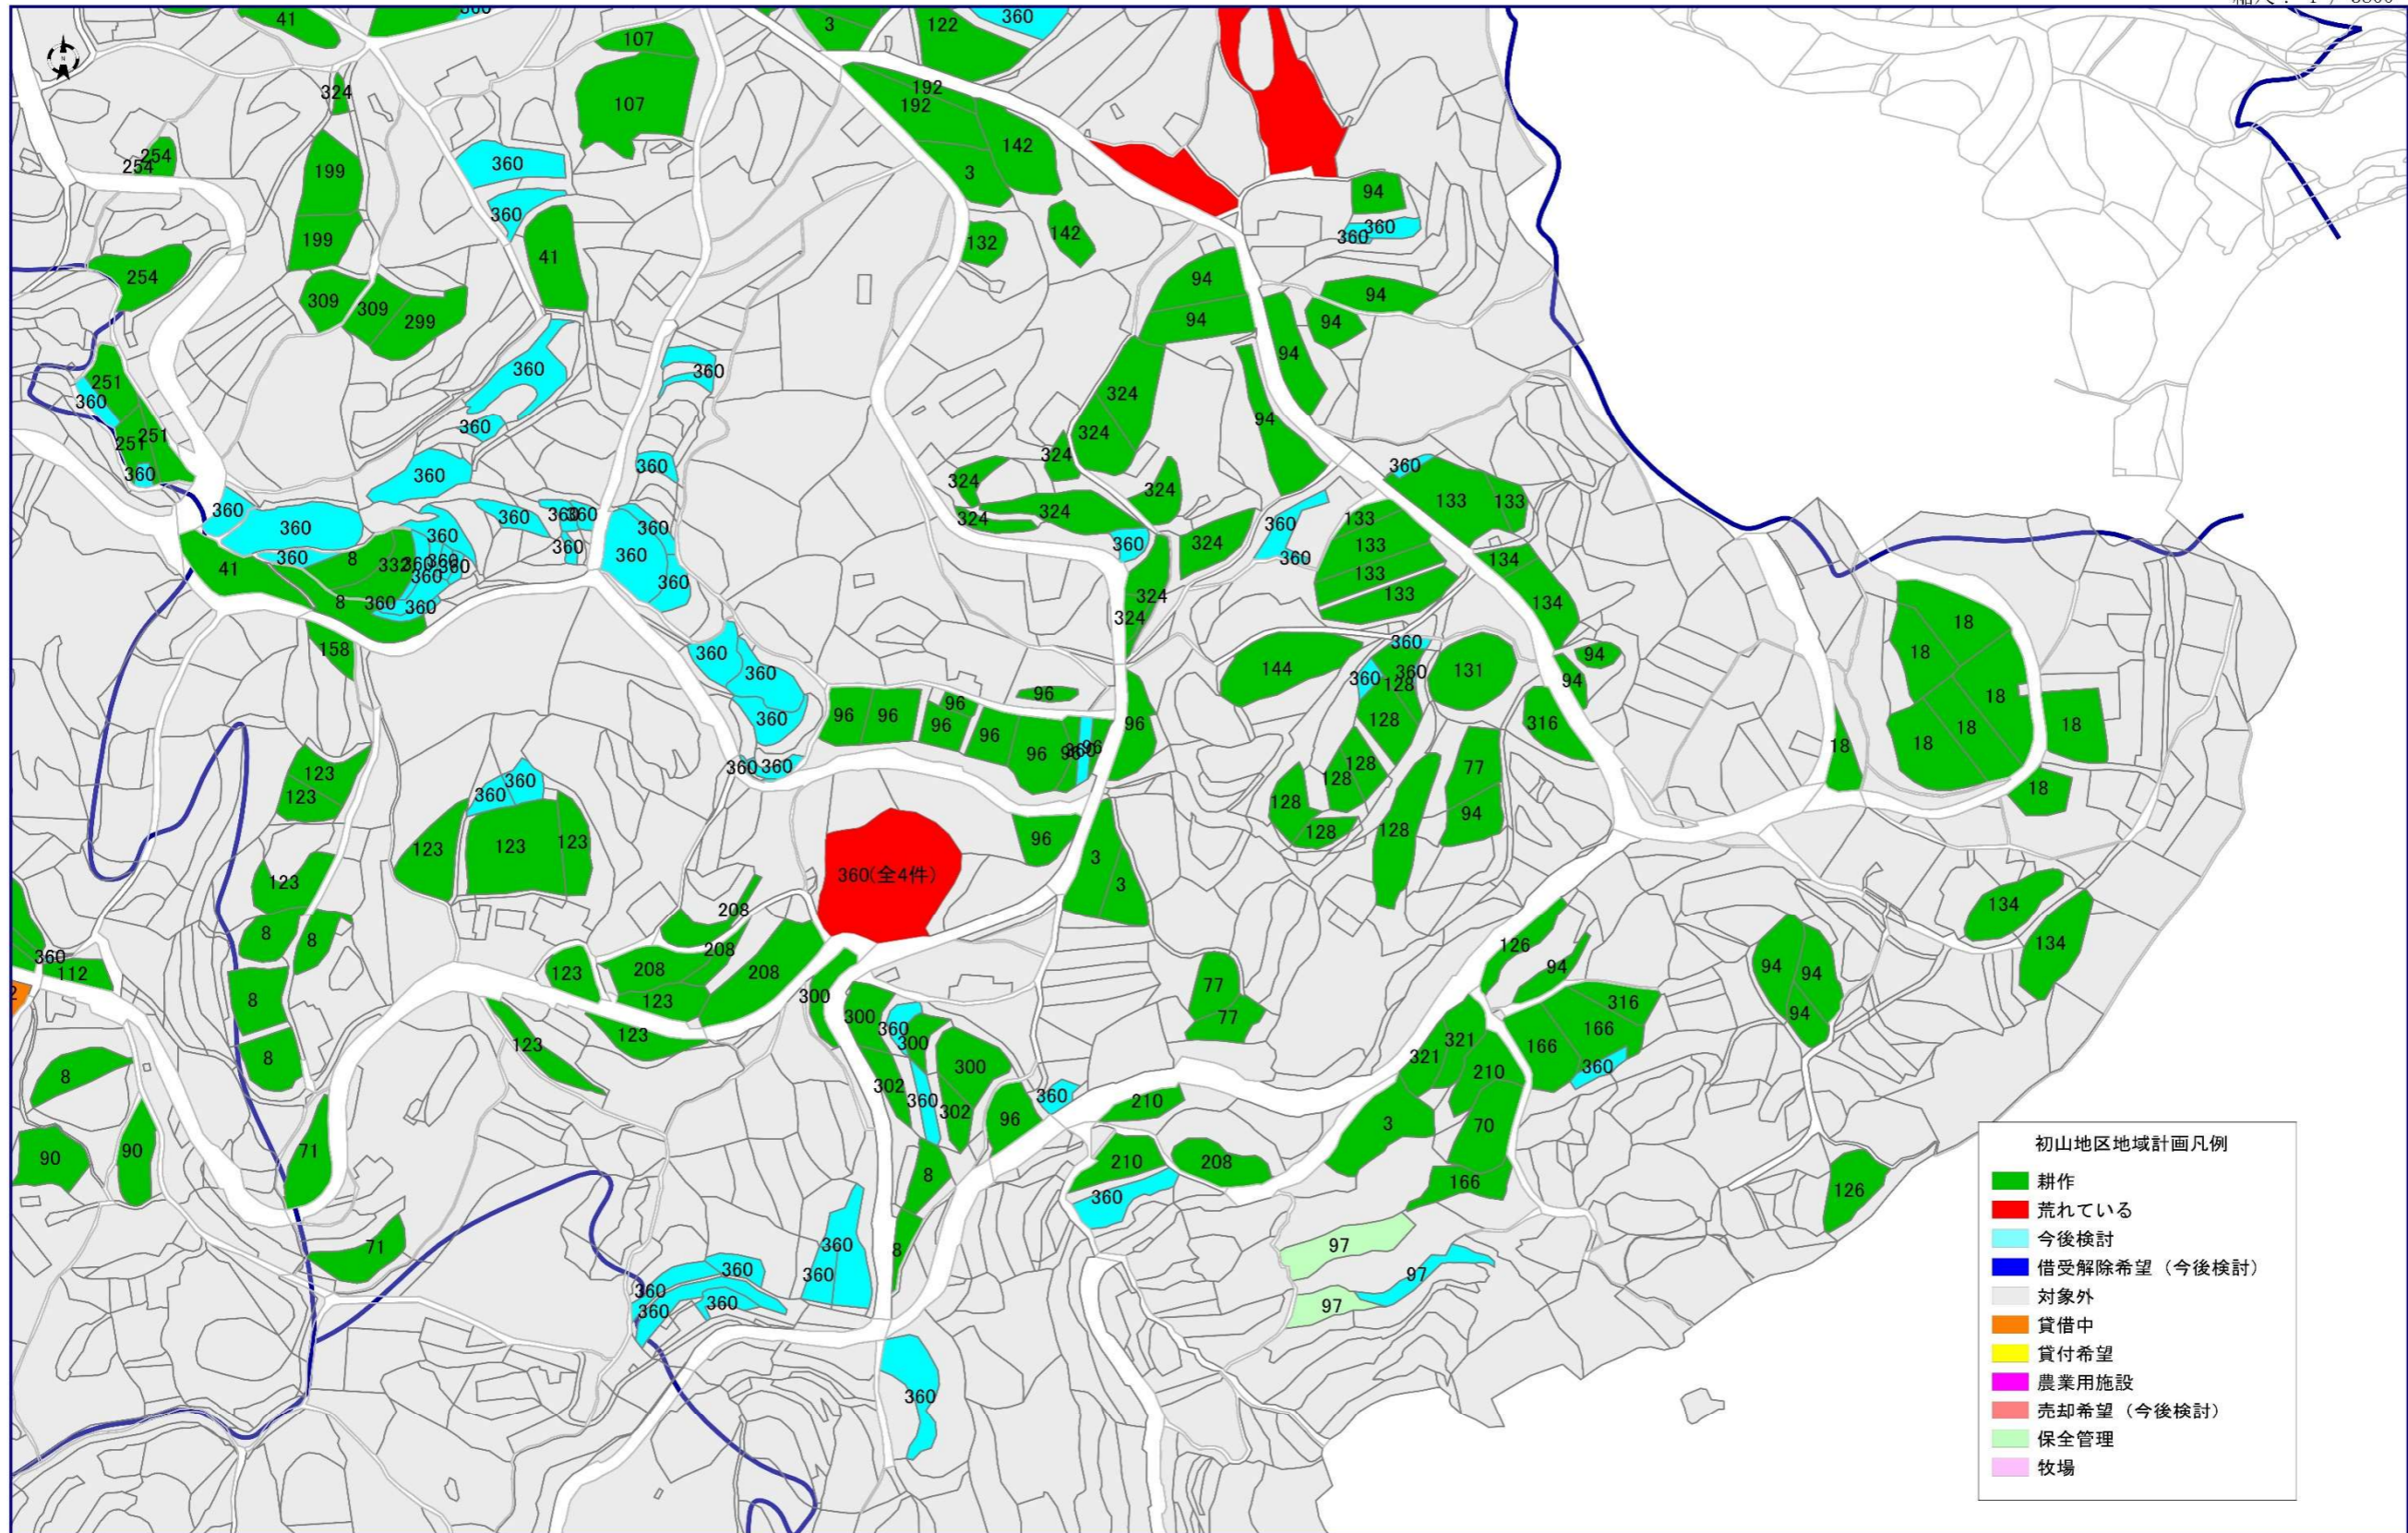

# 地域計画 (初山地区)

初山西触付近

⑥

縮尺：1 / 3800

この図面は課税資料であり、現在の境界・登記情報等と異なることがあります。正確な情報が必要な場合は、法務局でご確認ください。

岩手県庁 令和7年2月27日

1/3800

10:24 農林課

# 地域計画 (初山地区)

若松触付近

⑦

縮尺：1 / 3800

この図面は課税資料であり、現在の境界・登記情報等と異なることがあります。正確な情報が必要な場合は、法務局でご確認ください。

老岐市役所 令和7年2月27日

1/3800

10:23 農林課