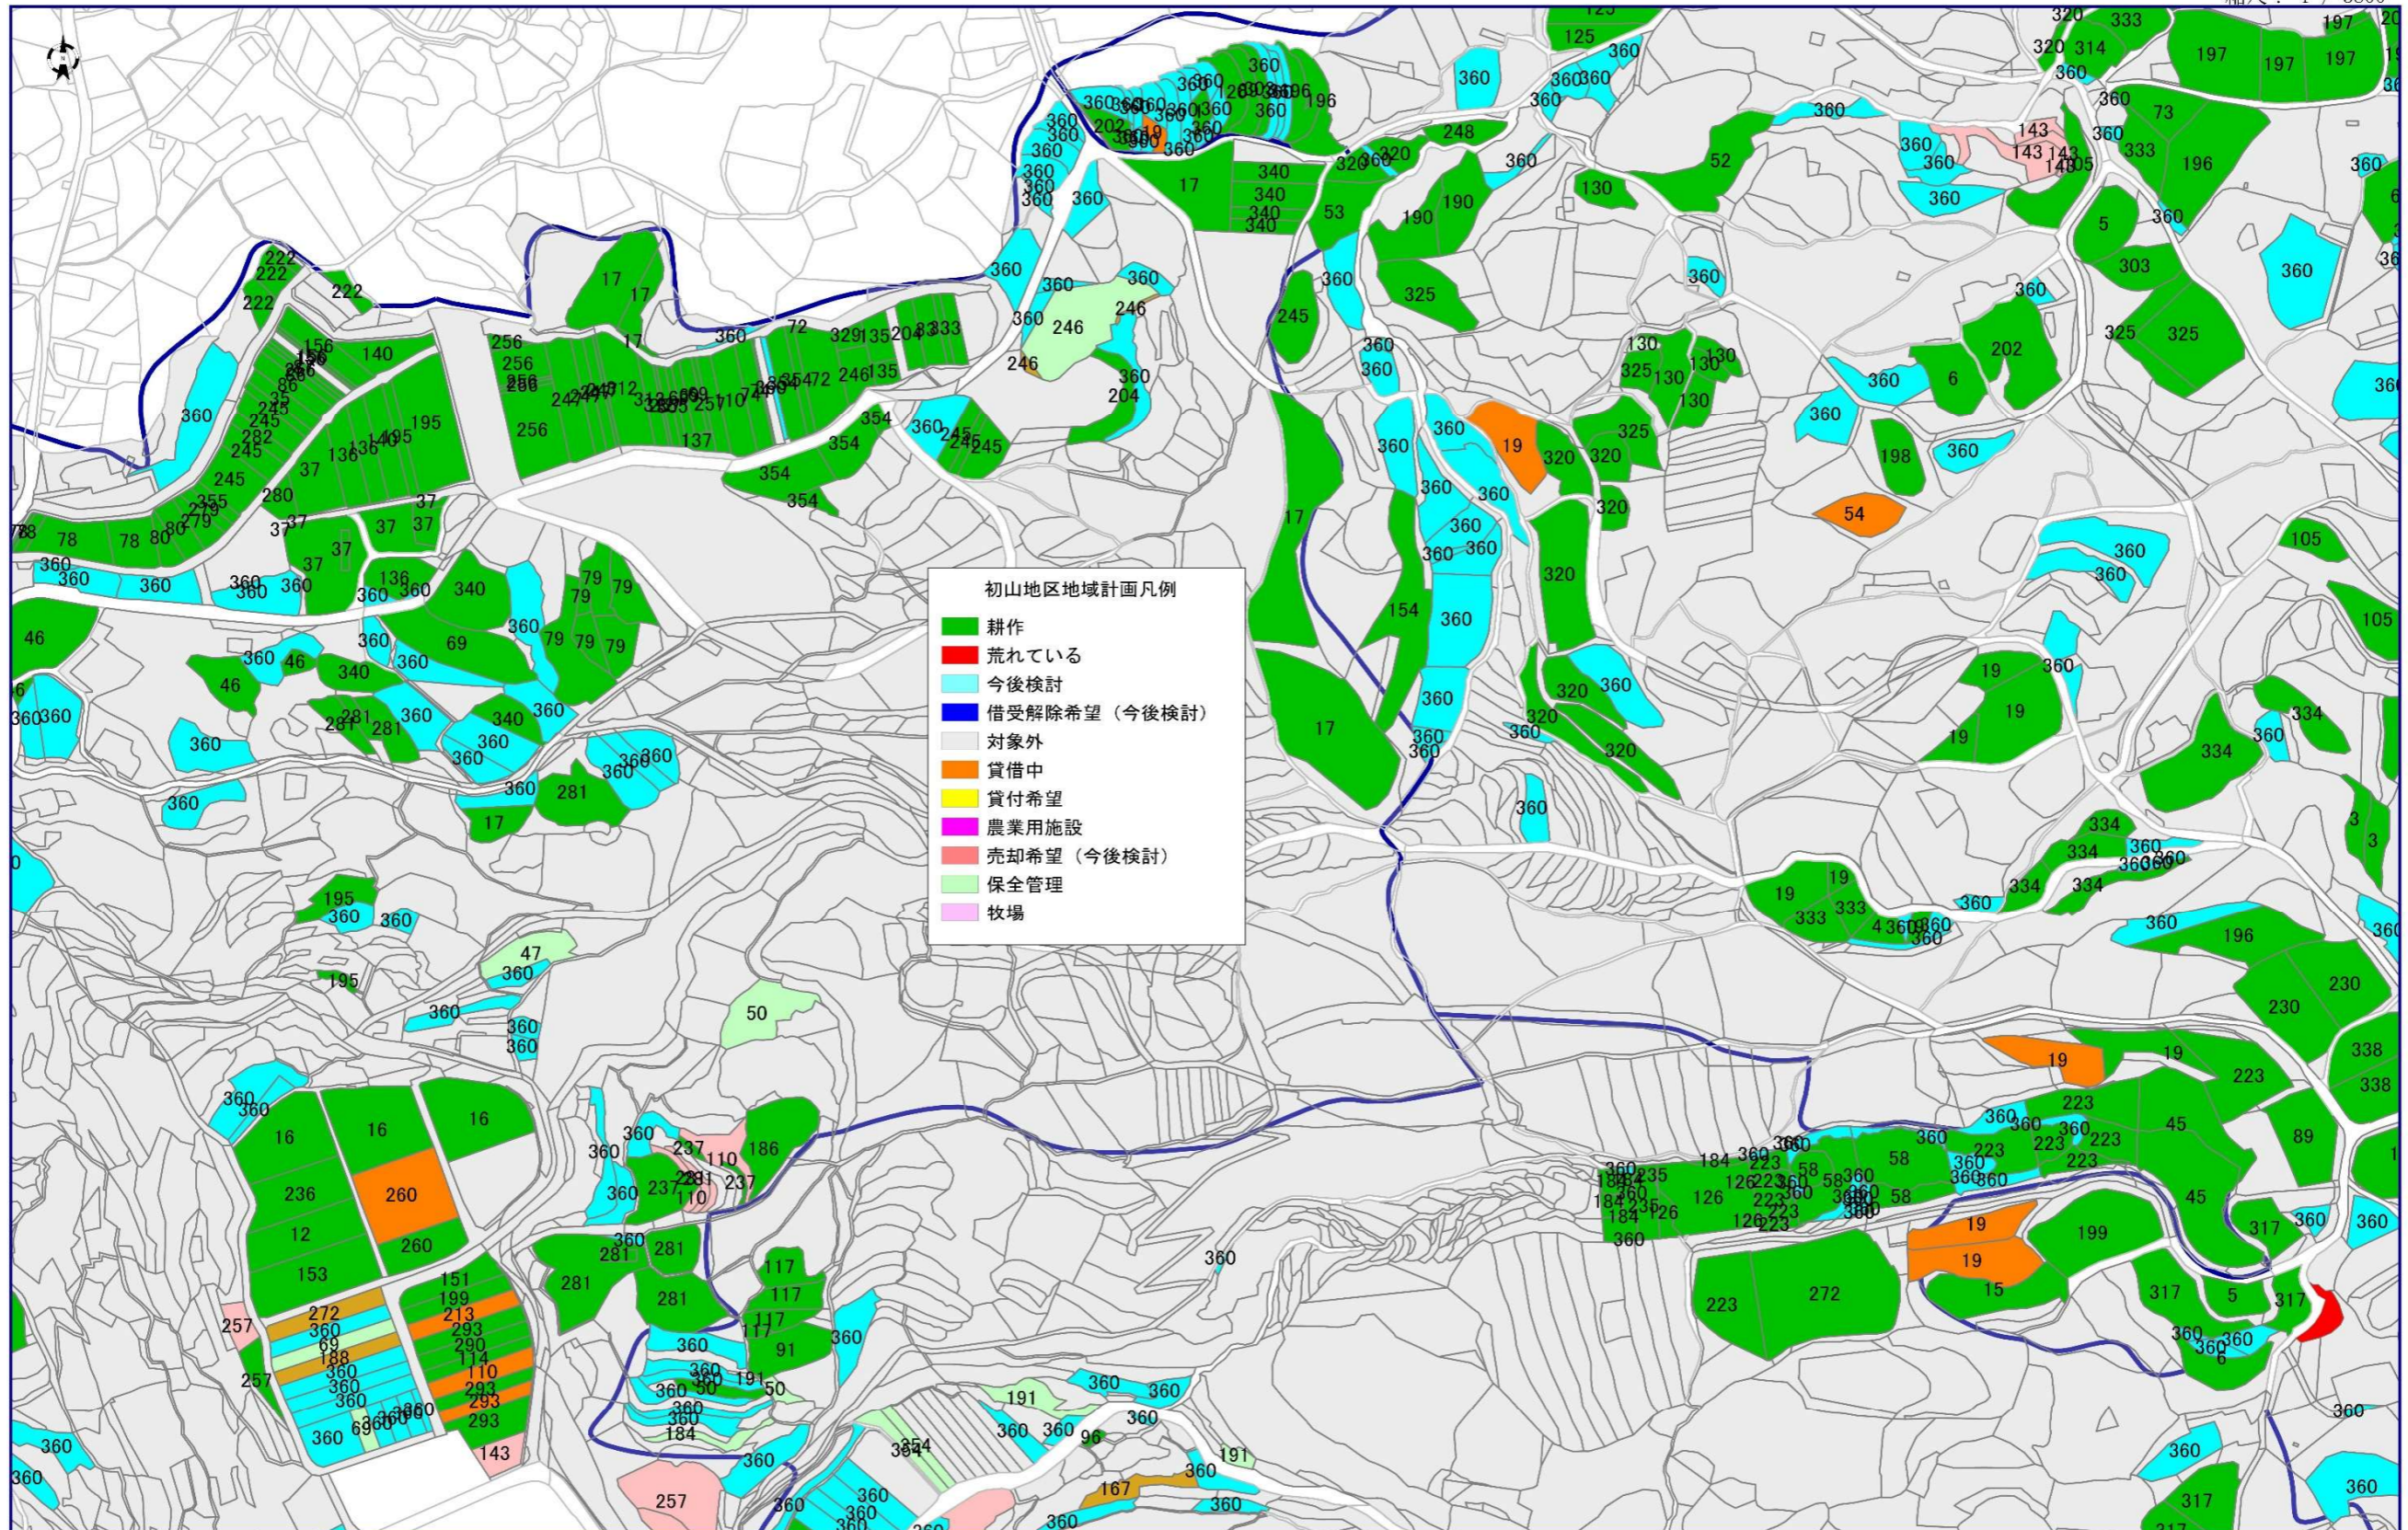

# 地域計画 (初山地区)

坪触付近

①

縮尺：1 / 3800

この図面は課税資料であり、現在の境界・登記情報等と異なることがあります。正確な情報が必要な場合は、法務局でご確認ください。

岩崎市役所 令和7年2月27日

1/3800

10:14 農林課

# 地域計画 (初山地区)

坪触付近

②

縮尺：1 / 3800

この図面は課税資料であり、現在の境界・登記情報等と異なることがあります。正確な情報が必要な場合は、法務局でご確認ください。

老岐市役所 令和7年2月27日

1/3800

10:16: 農林課

# 地域計画 (初山地区)

若松触付近

③

縮尺：1 / 3800

この図面は課税資料であり、現在の境界・登記情報等と異なることがあります。正確な情報が必要な場合は、法務局でご確認ください。

老岐市役所 令和7年2月27日

1/3800

10:18 農林課

# 地域計画 (初山地区)

若松触付近

④

縮尺：1 / 3800

この図面は課税資料であり、現在の境界・登記情報等と異なることがあります。正確な情報が必要な場合は、法務局でご確認ください。

若松市役所 令和7年2月27日

1/3800

10:19: 農林課