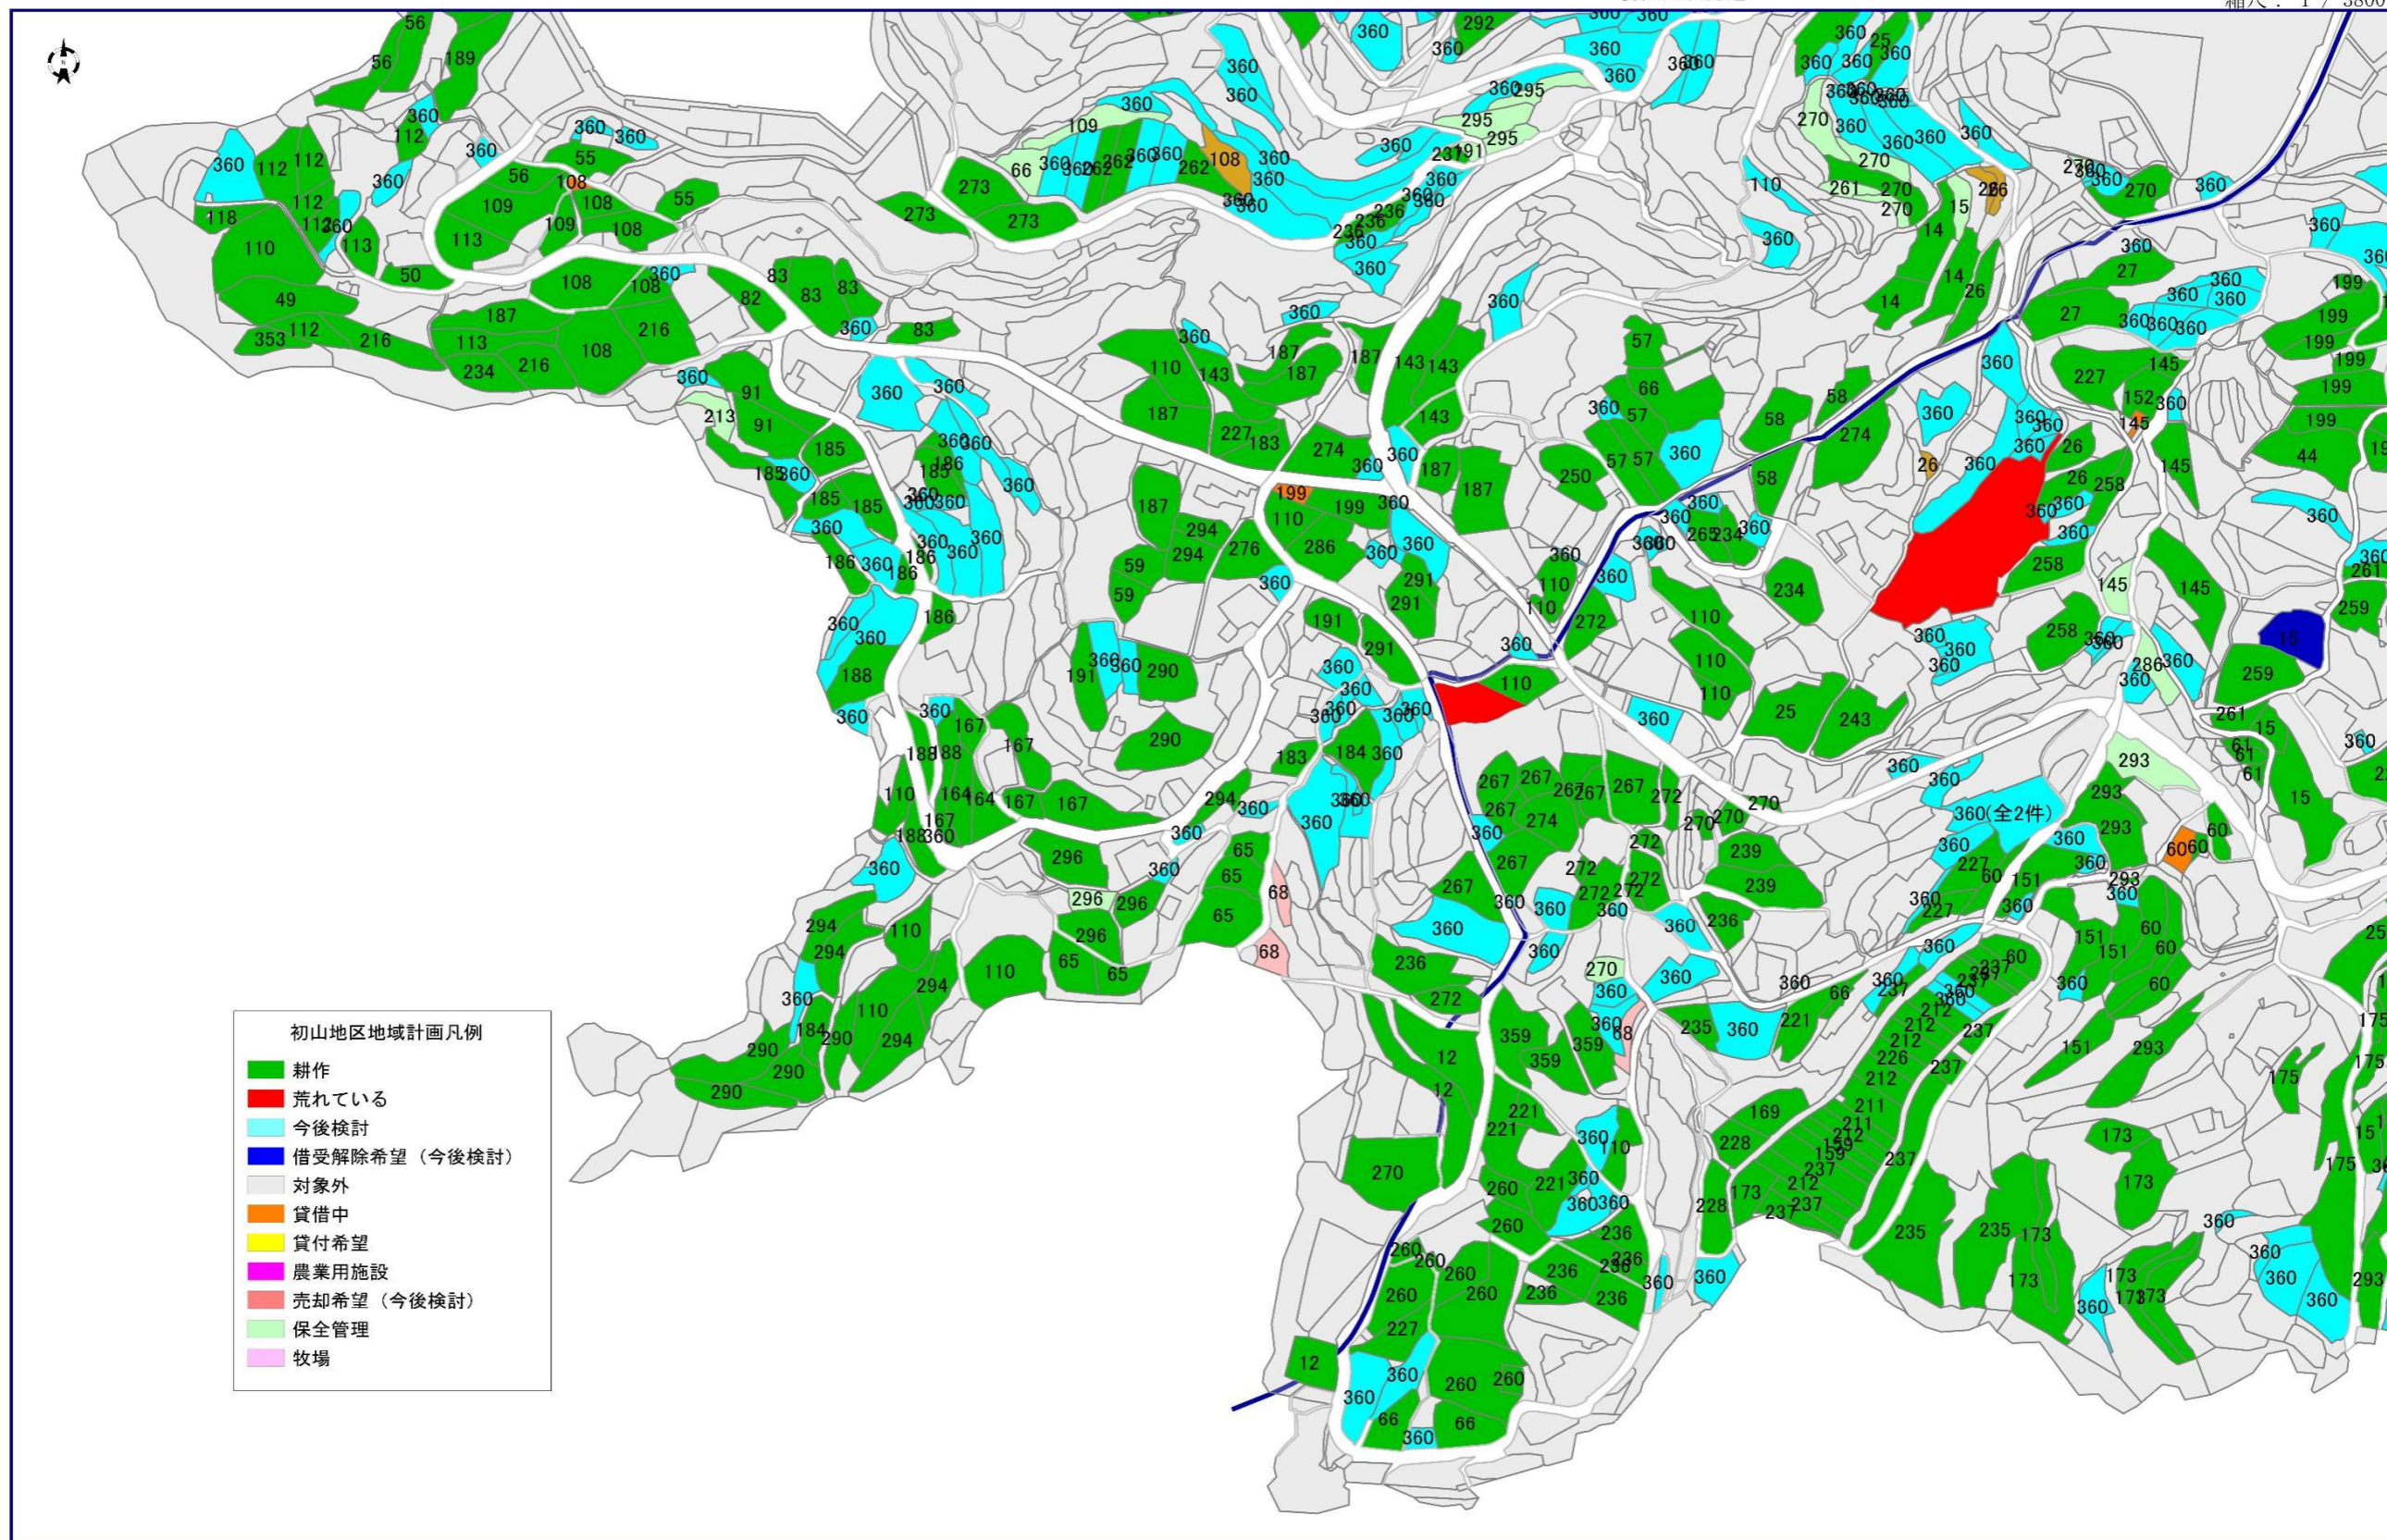

地域計画 (初山地区)

初山西触付近

⑧

縮尺： 1 / 3800

1. 初山地区地域計画凡例
2. 耕作
   - 荒れている
   - 今後検討
   - 借受解除希望 (今後検討)
   - 対象外
   - 貸借中
   - 貸付希望
   - 農業用施設
   - 売却希望 (今後検討)
   - 保安全管理
   - 牧場

この図面は課税資料であり、現在の境界・登記情報等と異なることがあります。正確な情報が必要な場合は、法務局でご確認ください。

宅岐市役所 令和7年2月27日

1/3800

10:28 農林課