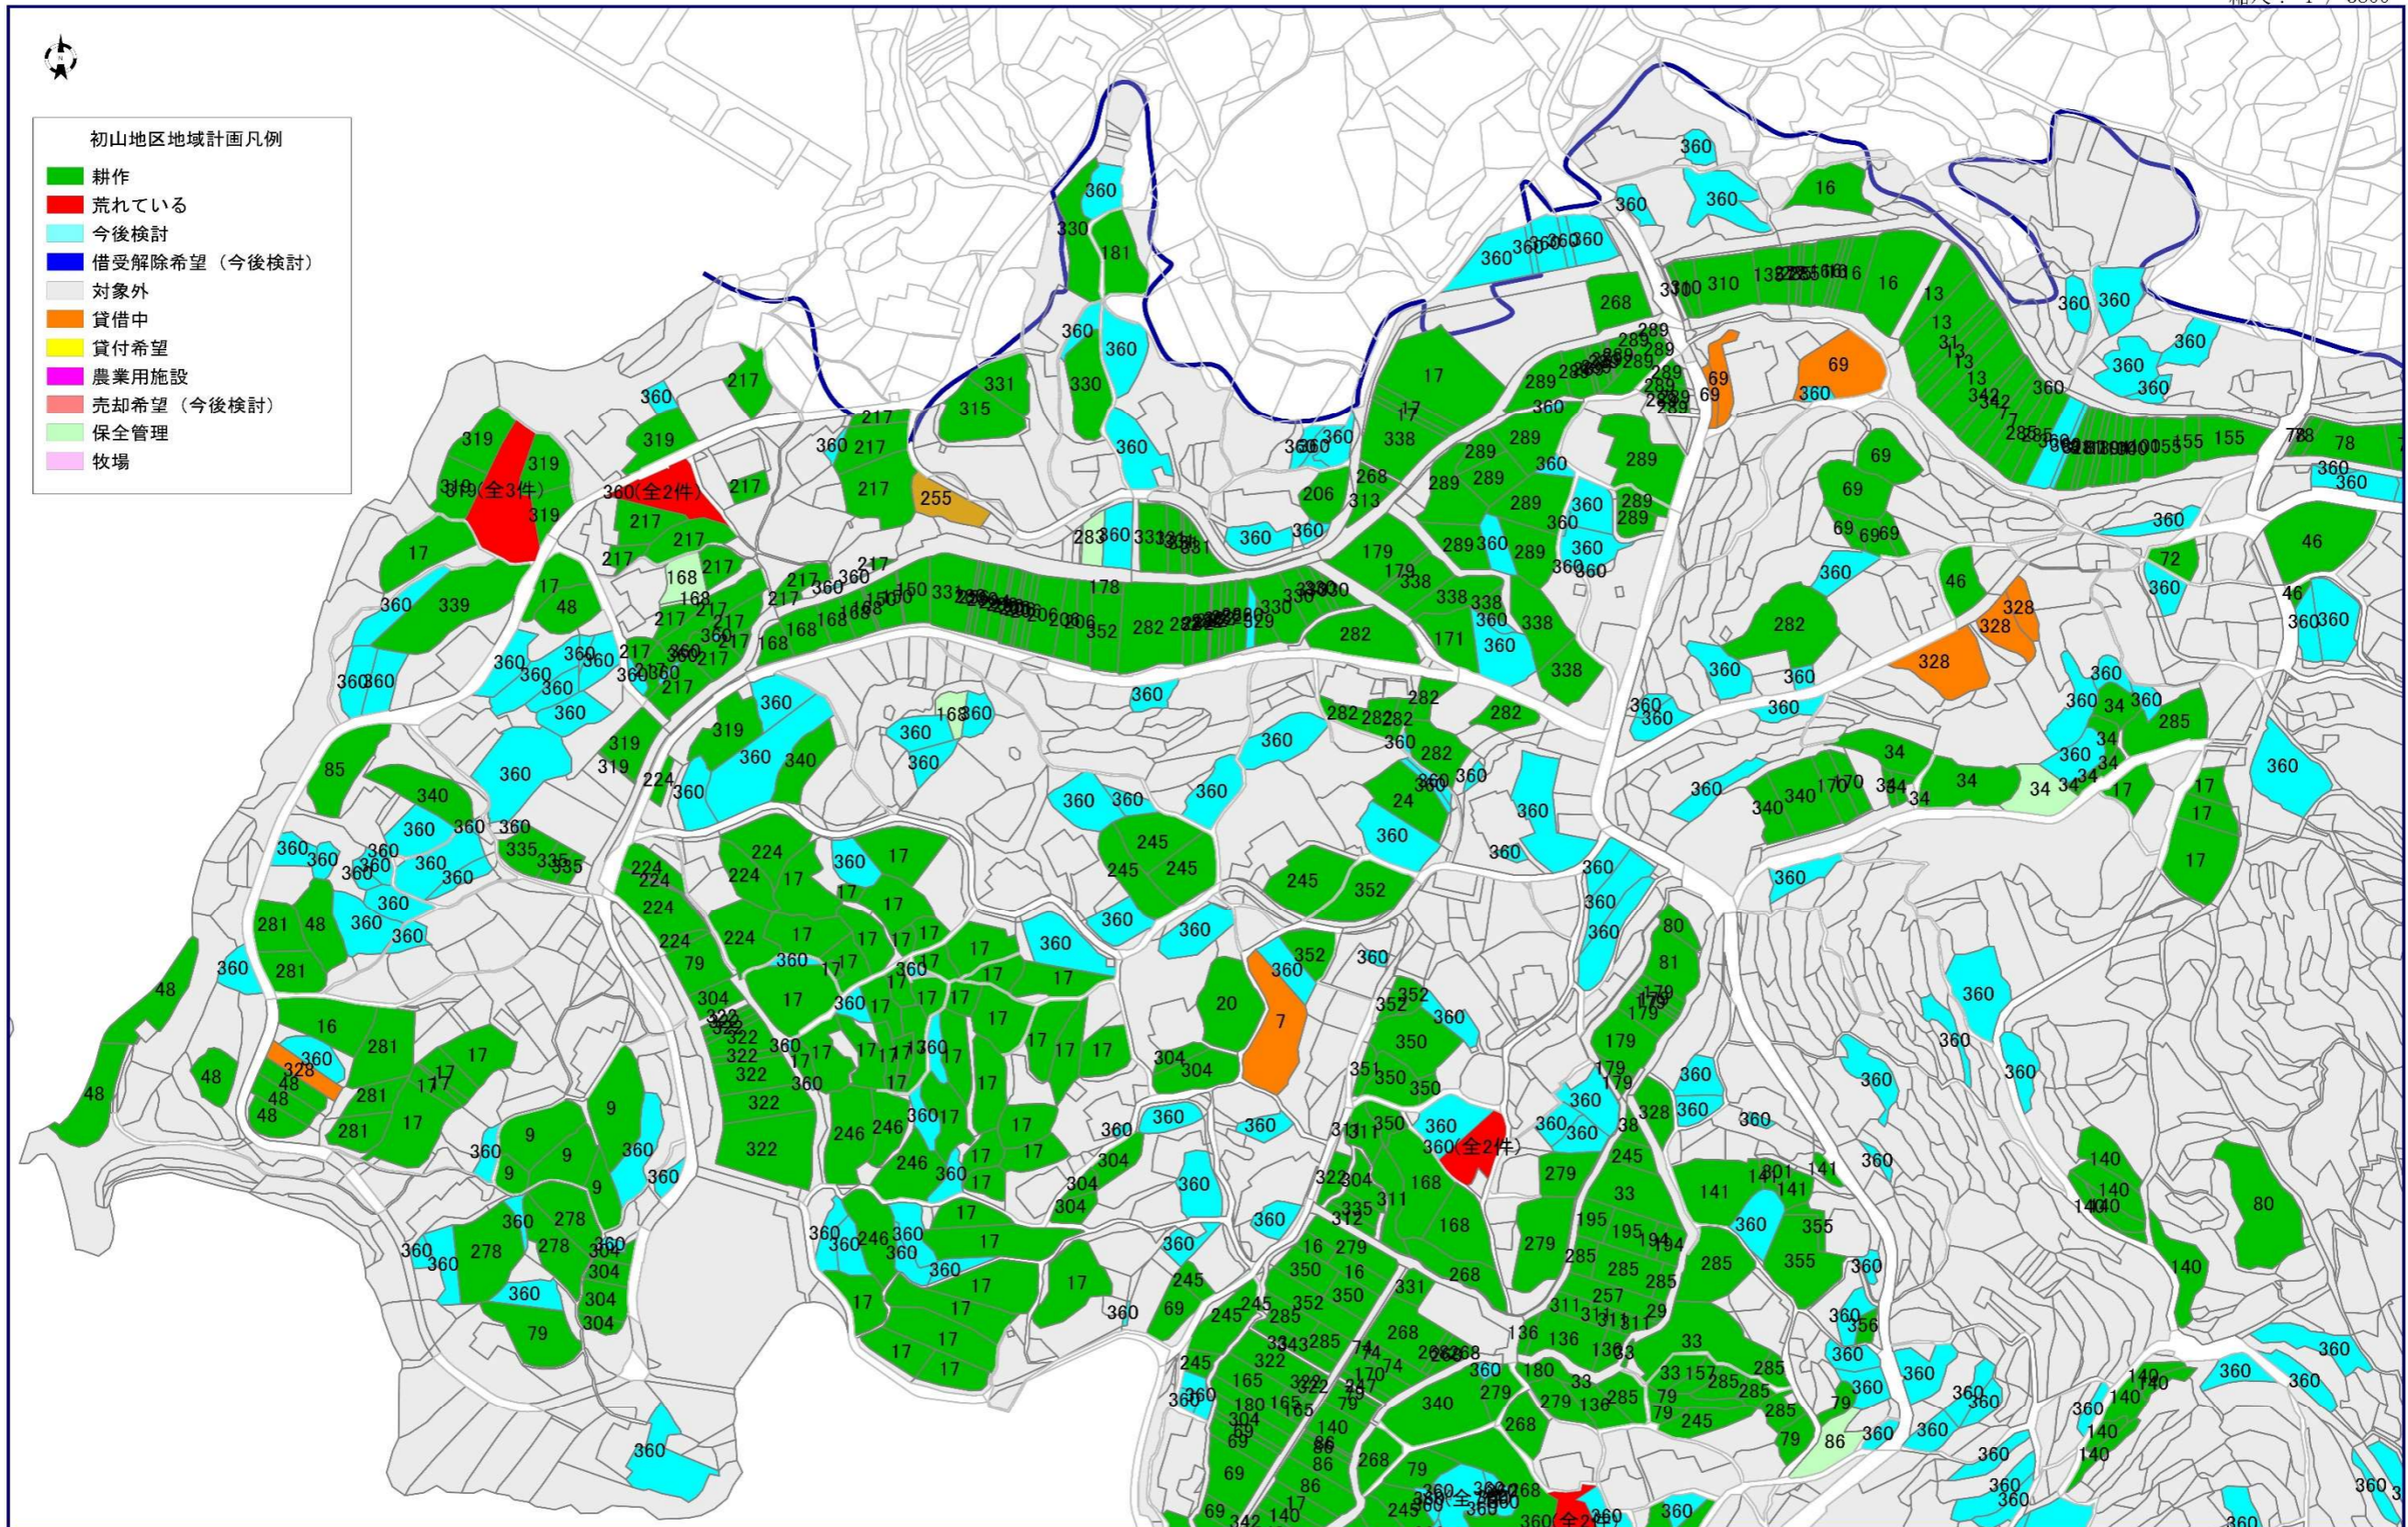

# 地域計画 (初山地区)

坪触付近

①

縮尺：1 / 3800

この図面は課税資料であり、現在の境界・登記情報等と異なることがあります。正確な情報が必要な場合は、法務局でご確認ください。

岩崎市役所 令和7年2月27日

1/3800

10:14 農林課

# 地域計画 (初山地区)

坪触付近

②

縮尺：1 / 3800

この図面は課税資料であり、現在の境界・登記情報等と異なることがあります。正確な情報が必要な場合は、法務局でご確認ください。

老岐市役所 令和7年2月27日

1/3800

10:16: 農林課

# 地域計画 (初山地区)

若松触付近

③

縮尺：1 / 3800

この図面は課税資料であり、現在の境界・登記情報等と異なることがあります。正確な情報が必要な場合は、法務局でご確認ください。

老岐市役所 令和7年2月27日

1/3800

10:18 農林課

# 地域計画 (初山地区)

若松触付近

④

縮尺：1 / 3800

この図面は課税資料であり、現在の境界・登記情報等と異なることがあります。正確な情報が必要な場合は、法務局でご確認ください。

若松市役所 令和7年2月27日

1/3800

10:19: 農林課