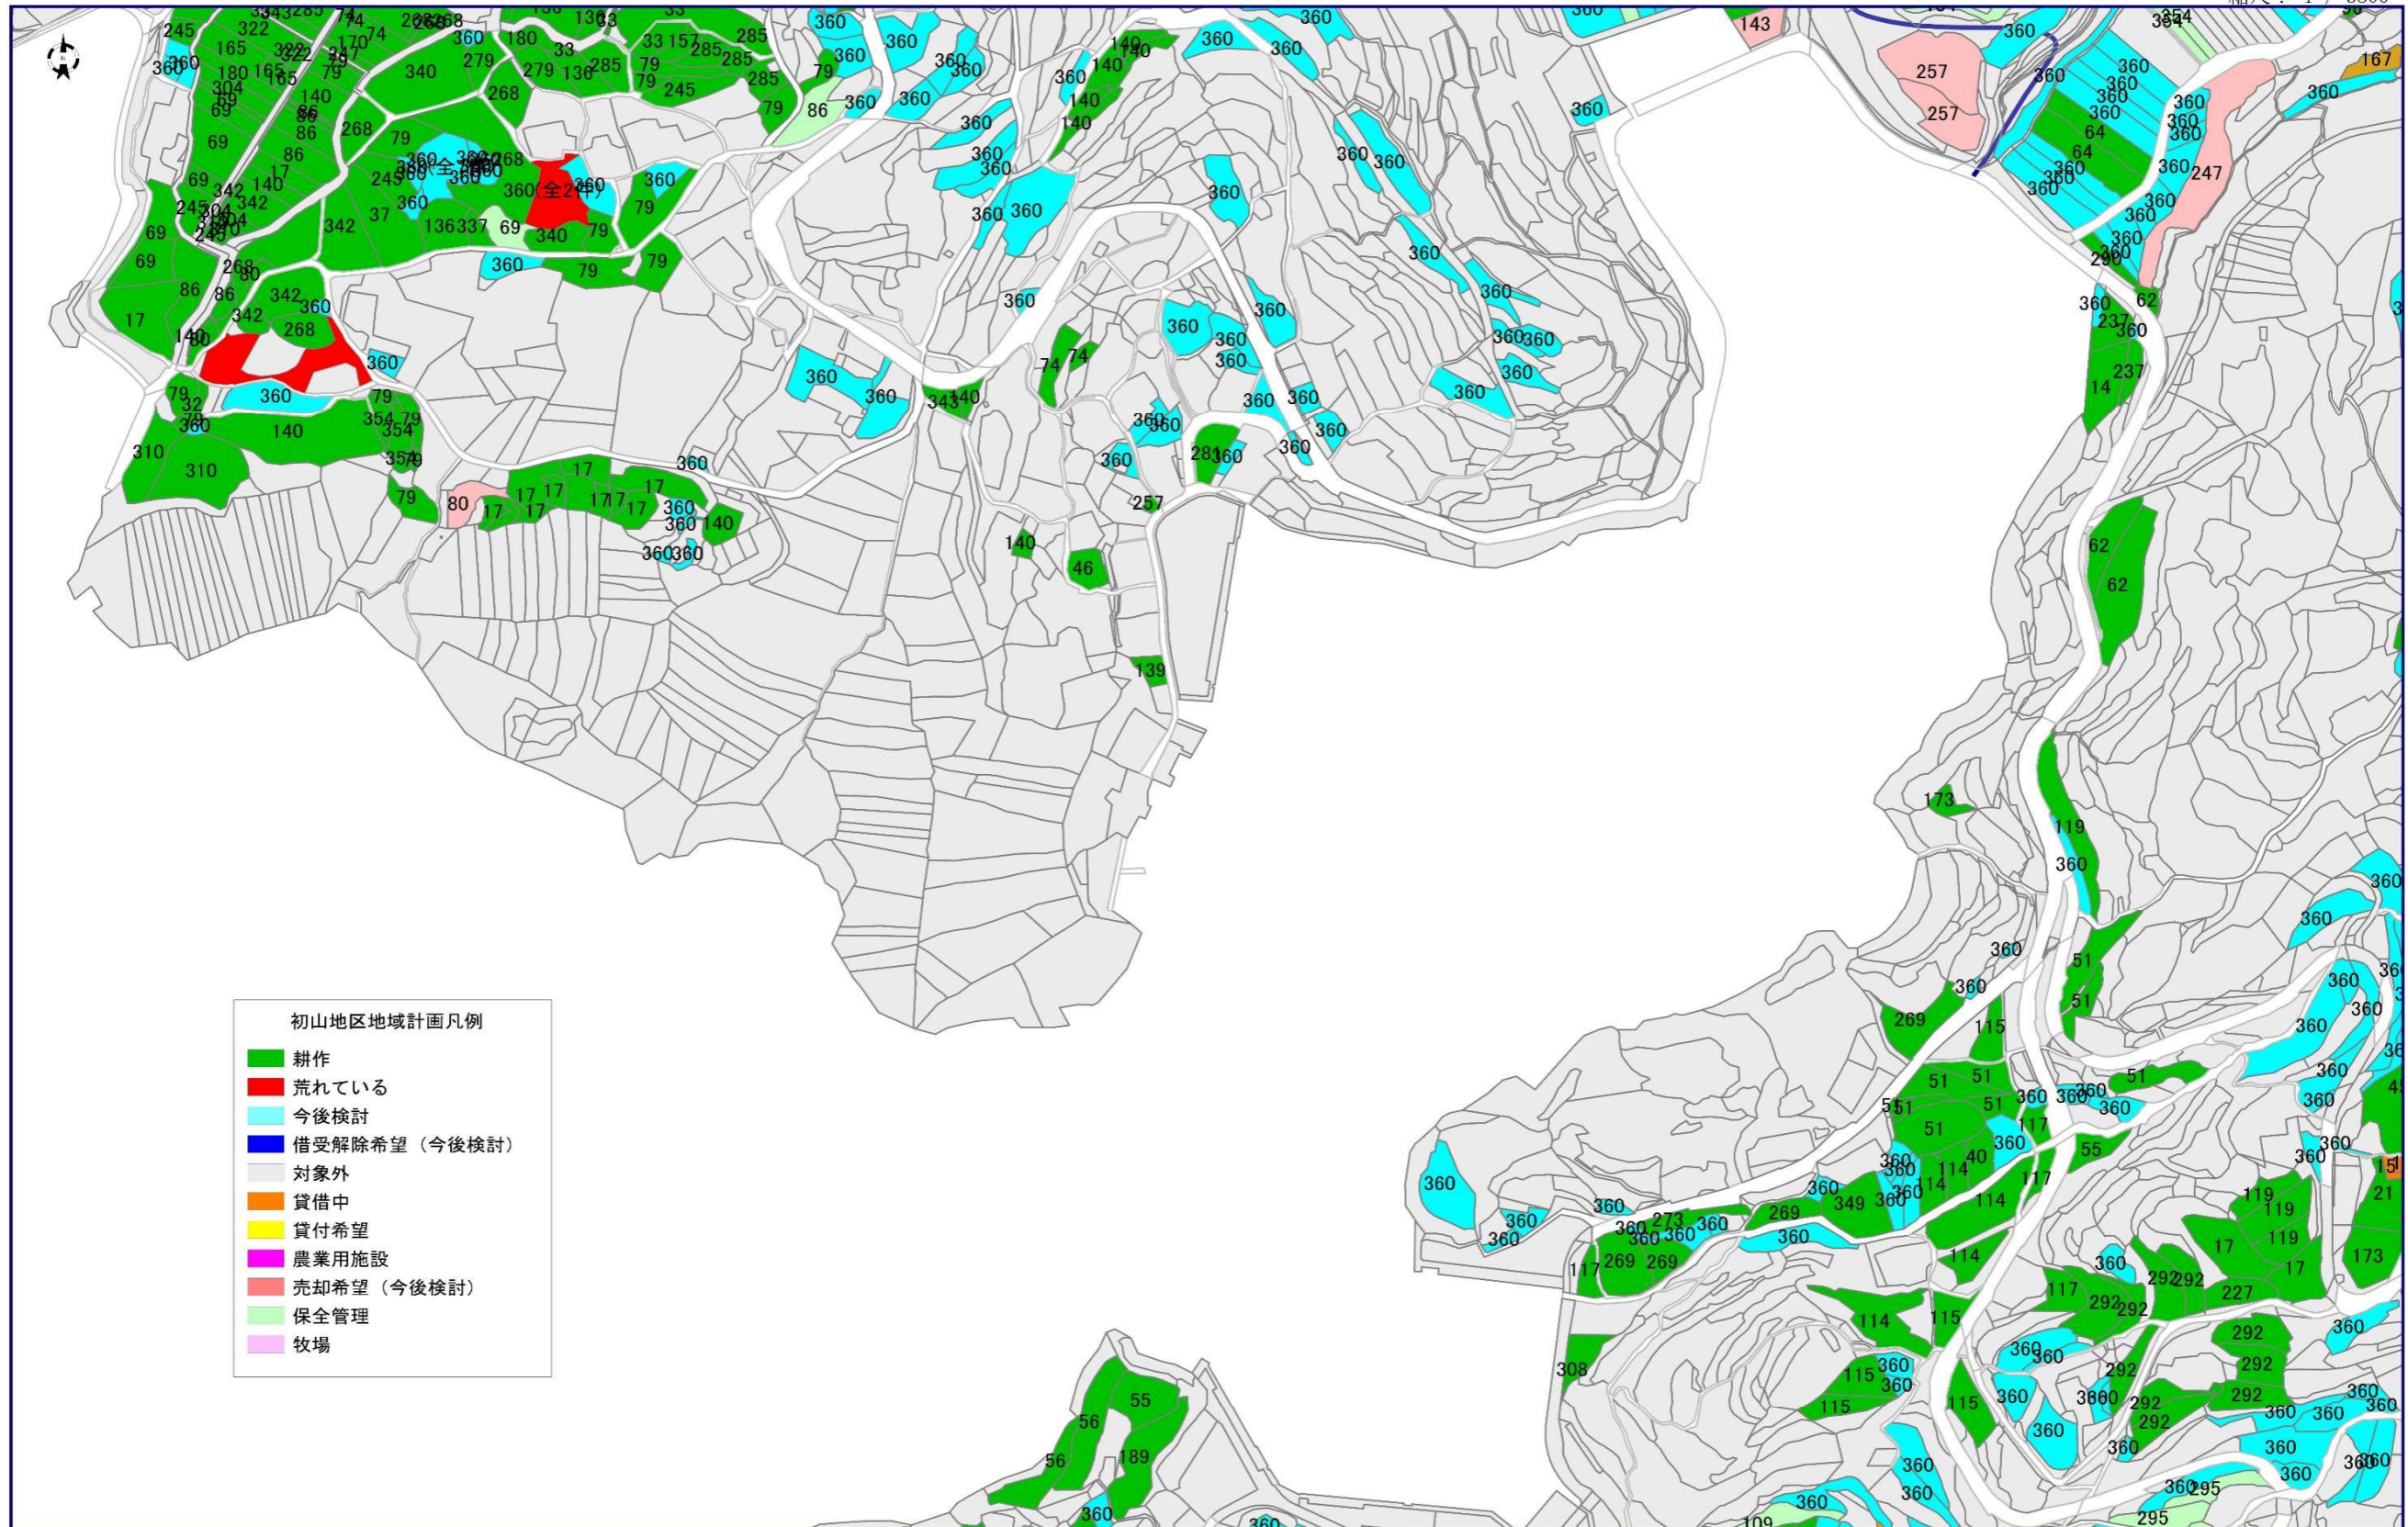

地域計画 (初山地区)

⑤

縮尺：1 / 3800

1. 初山地区地域計画凡例
2. 耕作
   - 荒れている
   - 今後検討
   - 借受解除希望 (今後検討)
   - 対象外
   - 貸借中
   - 貸付希望
   - 農業用施設
   - 売却希望 (今後検討)
   - 保全管理
   - 牧場

この図面は課税資料であり、現在の境界・登記情報等と異なることがあります。正確な情報が必要な場合は、法務局でご確認ください。

老岐市役所 令和7年2月27日

1/3800

10:27: 農林課