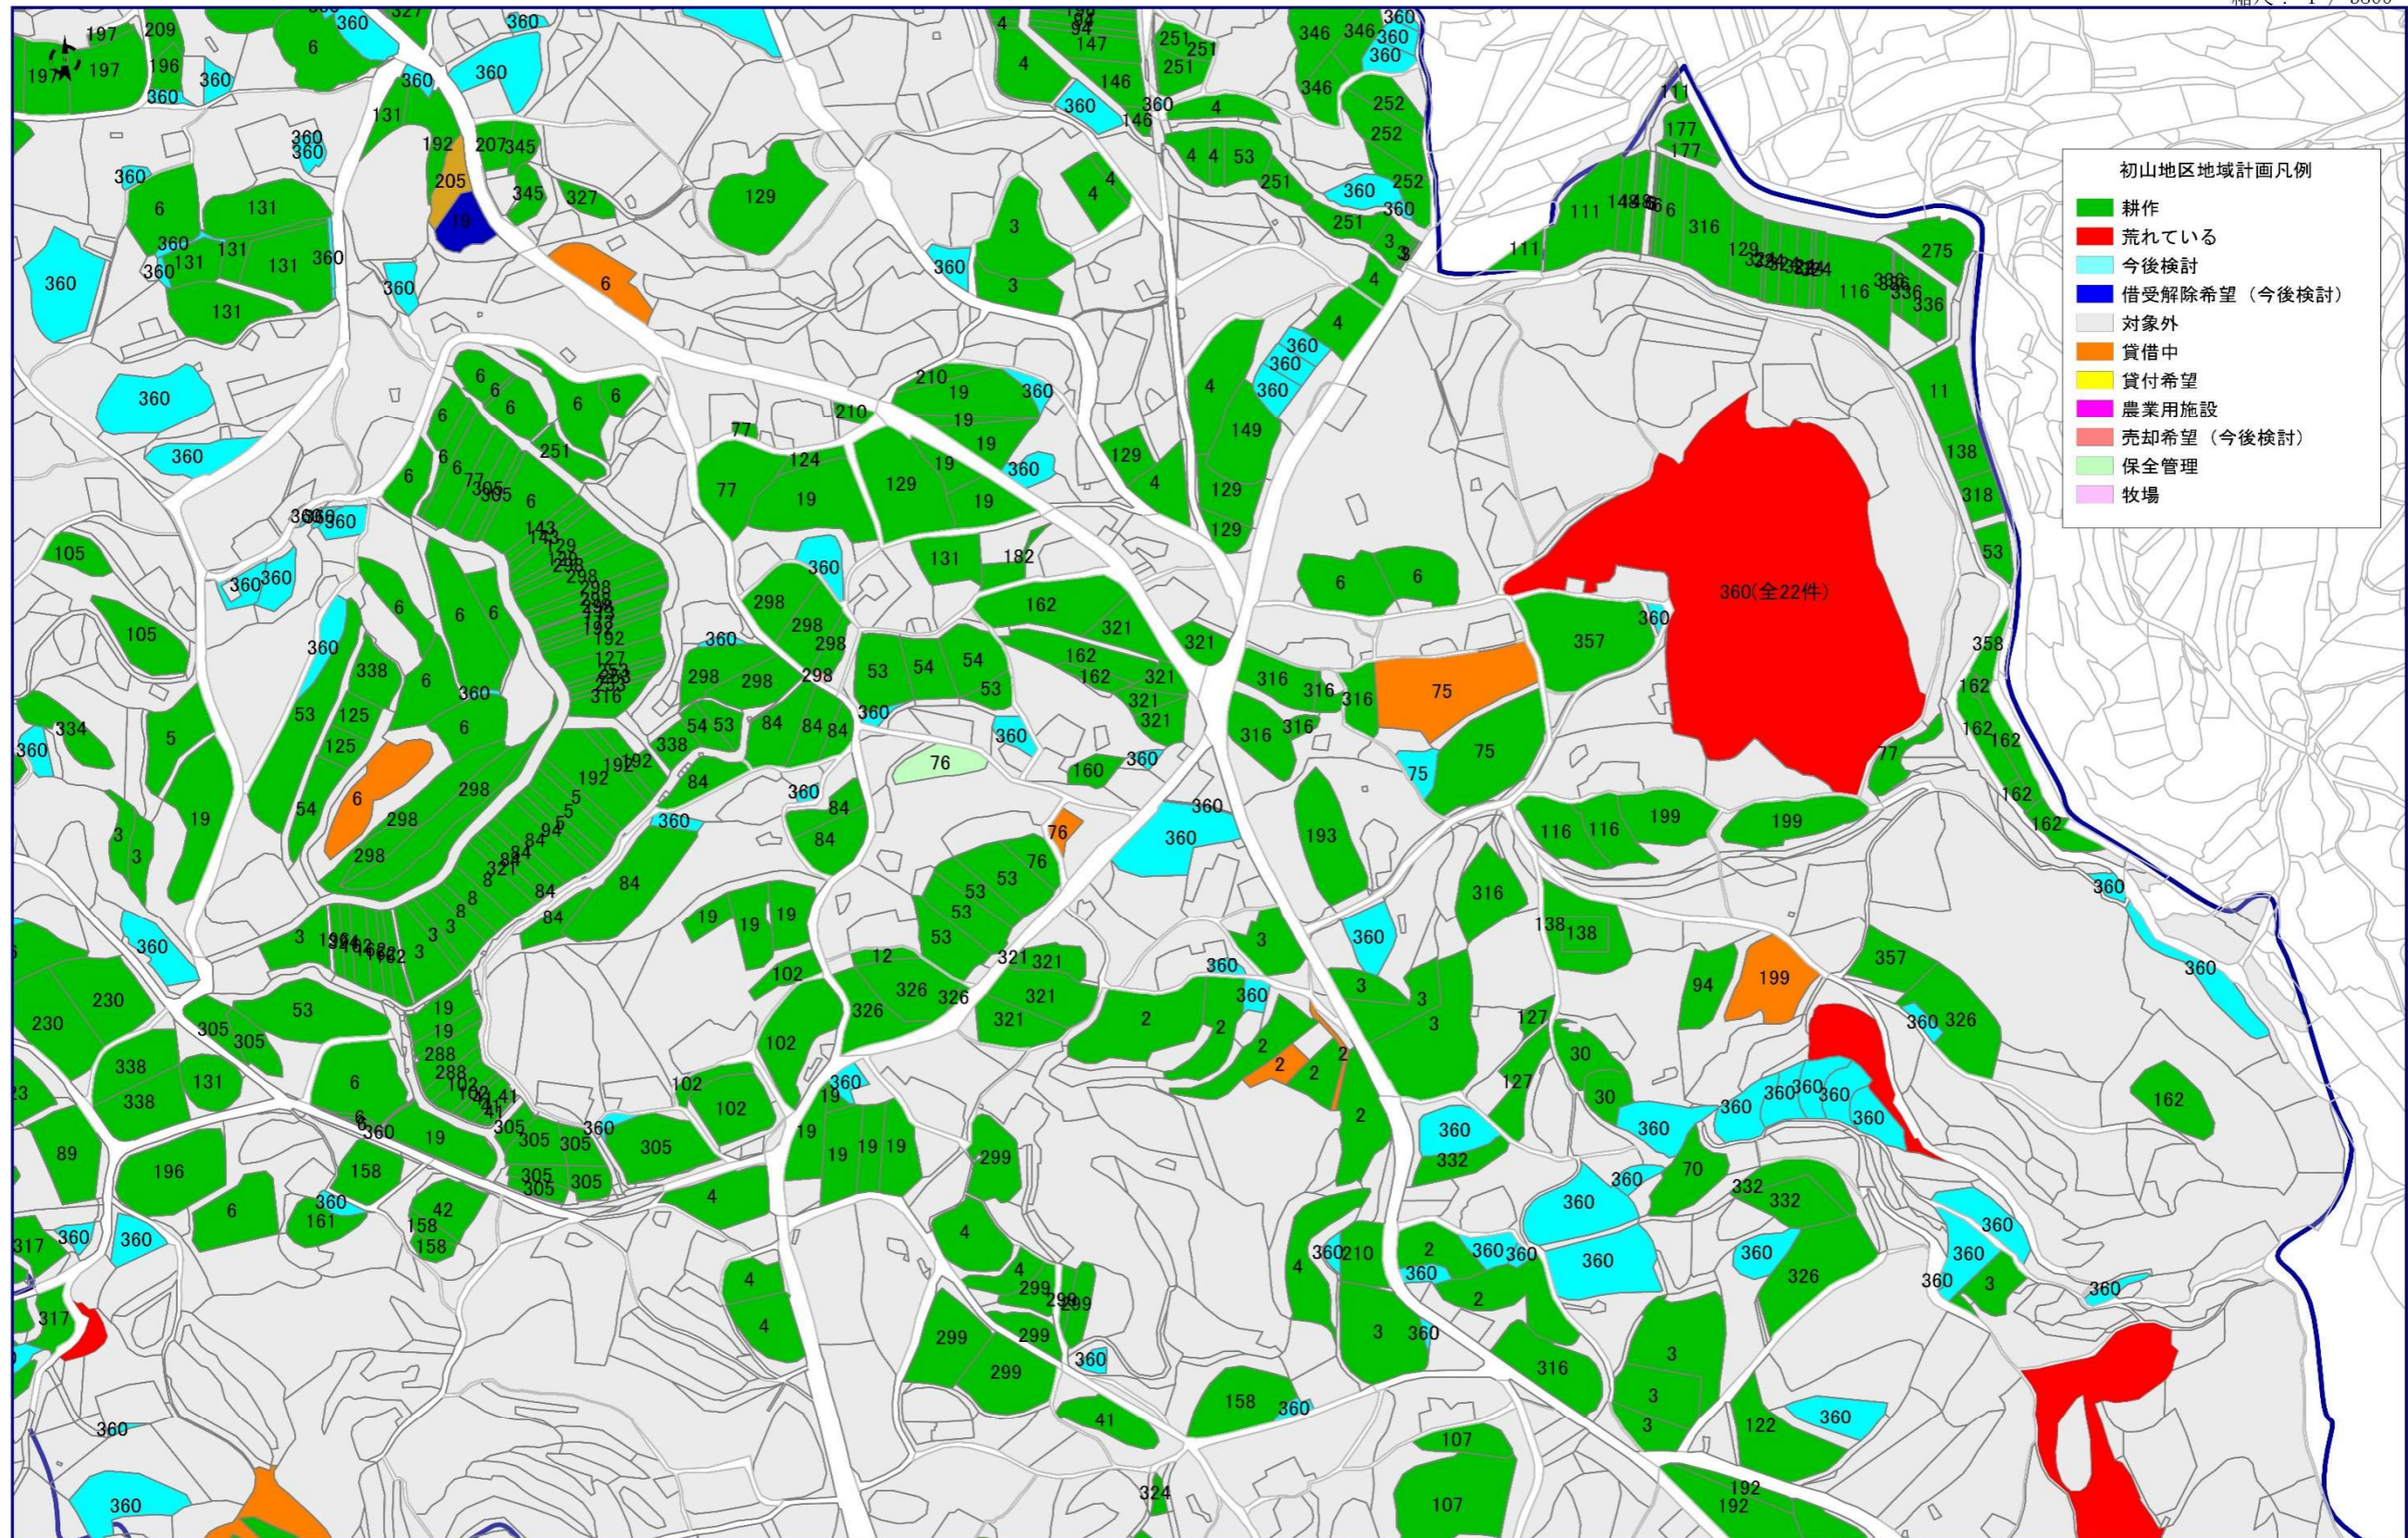

# 地域計画 (初山地区)

坪触付近

②

縮尺：1 / 3800

この図面は課税資料であり、現在の境界・登記情報等と異なることがあります。正確な情報が必要な場合は、法務局でご確認ください。

老岐市役所 令和7年2月27日

1/3800

10:16: 農林課

# 地域計画 (初山地区)

若松触付近

③

縮尺：1 / 3800

この図面は課税資料であり、現在の境界・登記情報等と異なることがあります。正確な情報が必要な場合は、法務局でご確認ください。

老岐市役所 令和7年2月27日

1/3800

10:18 農林課

# 地域計画 (初山地区)

若松触付近

④

縮尺：1 / 3800

この図面は課税資料であり、現在の境界・登記情報等と異なることがあります。正確な情報が必要な場合は、法務局でご確認ください。

若松市役所 令和7年2月27日

1/3800

10:19: 農林課

# 地域計画 (初山地区)

若松触付近

⑦

縮尺：1 / 3800

この図面は課税資料であり、現在の境界・登記情報等と異なることがあります。正確な情報が必要な場合は、法務局でご確認ください。

老岐市役所 令和7年2月27日

1/3800

10:23 農林課