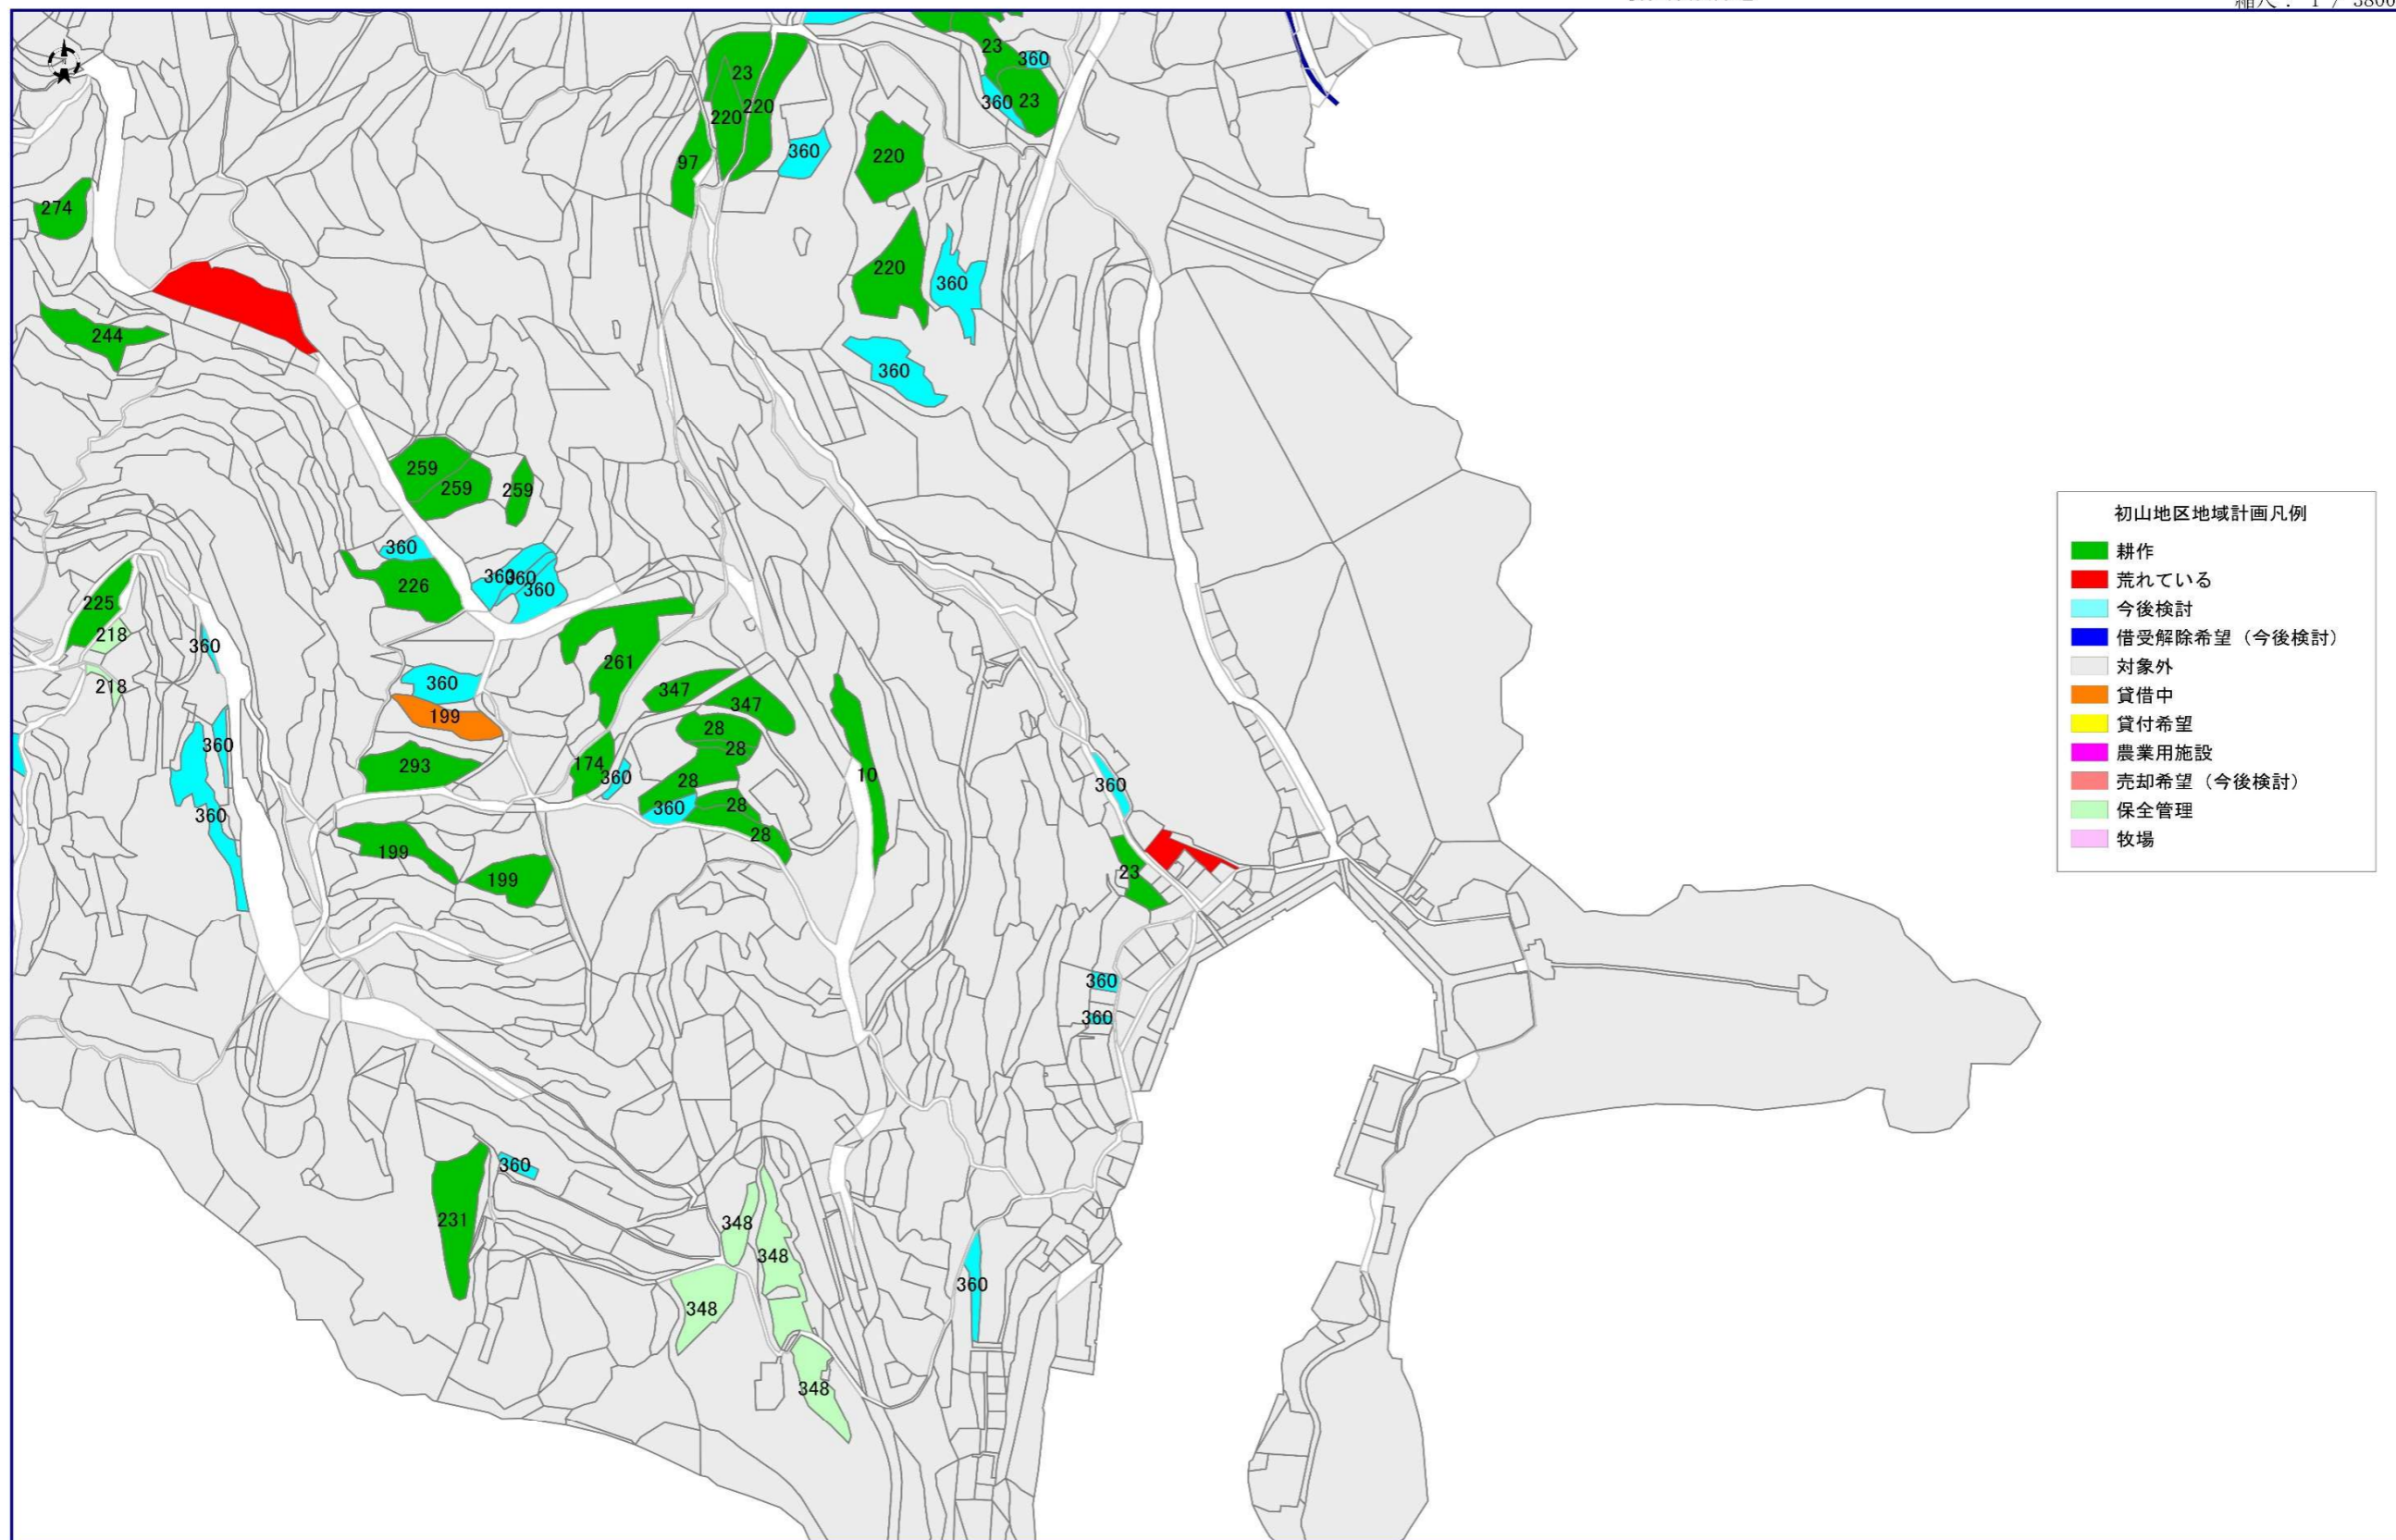

地域計画 (初山地区)

初山東麓付近

⑩

縮尺：1 / 3800

この図面は課税資料であり、現在の境界・登記情報等と異なることがあります。正確な情報が必要な場合は、法務局でご確認ください。

沓岐市役所 令和7年2月27日

1/3800

10:32: 農林課