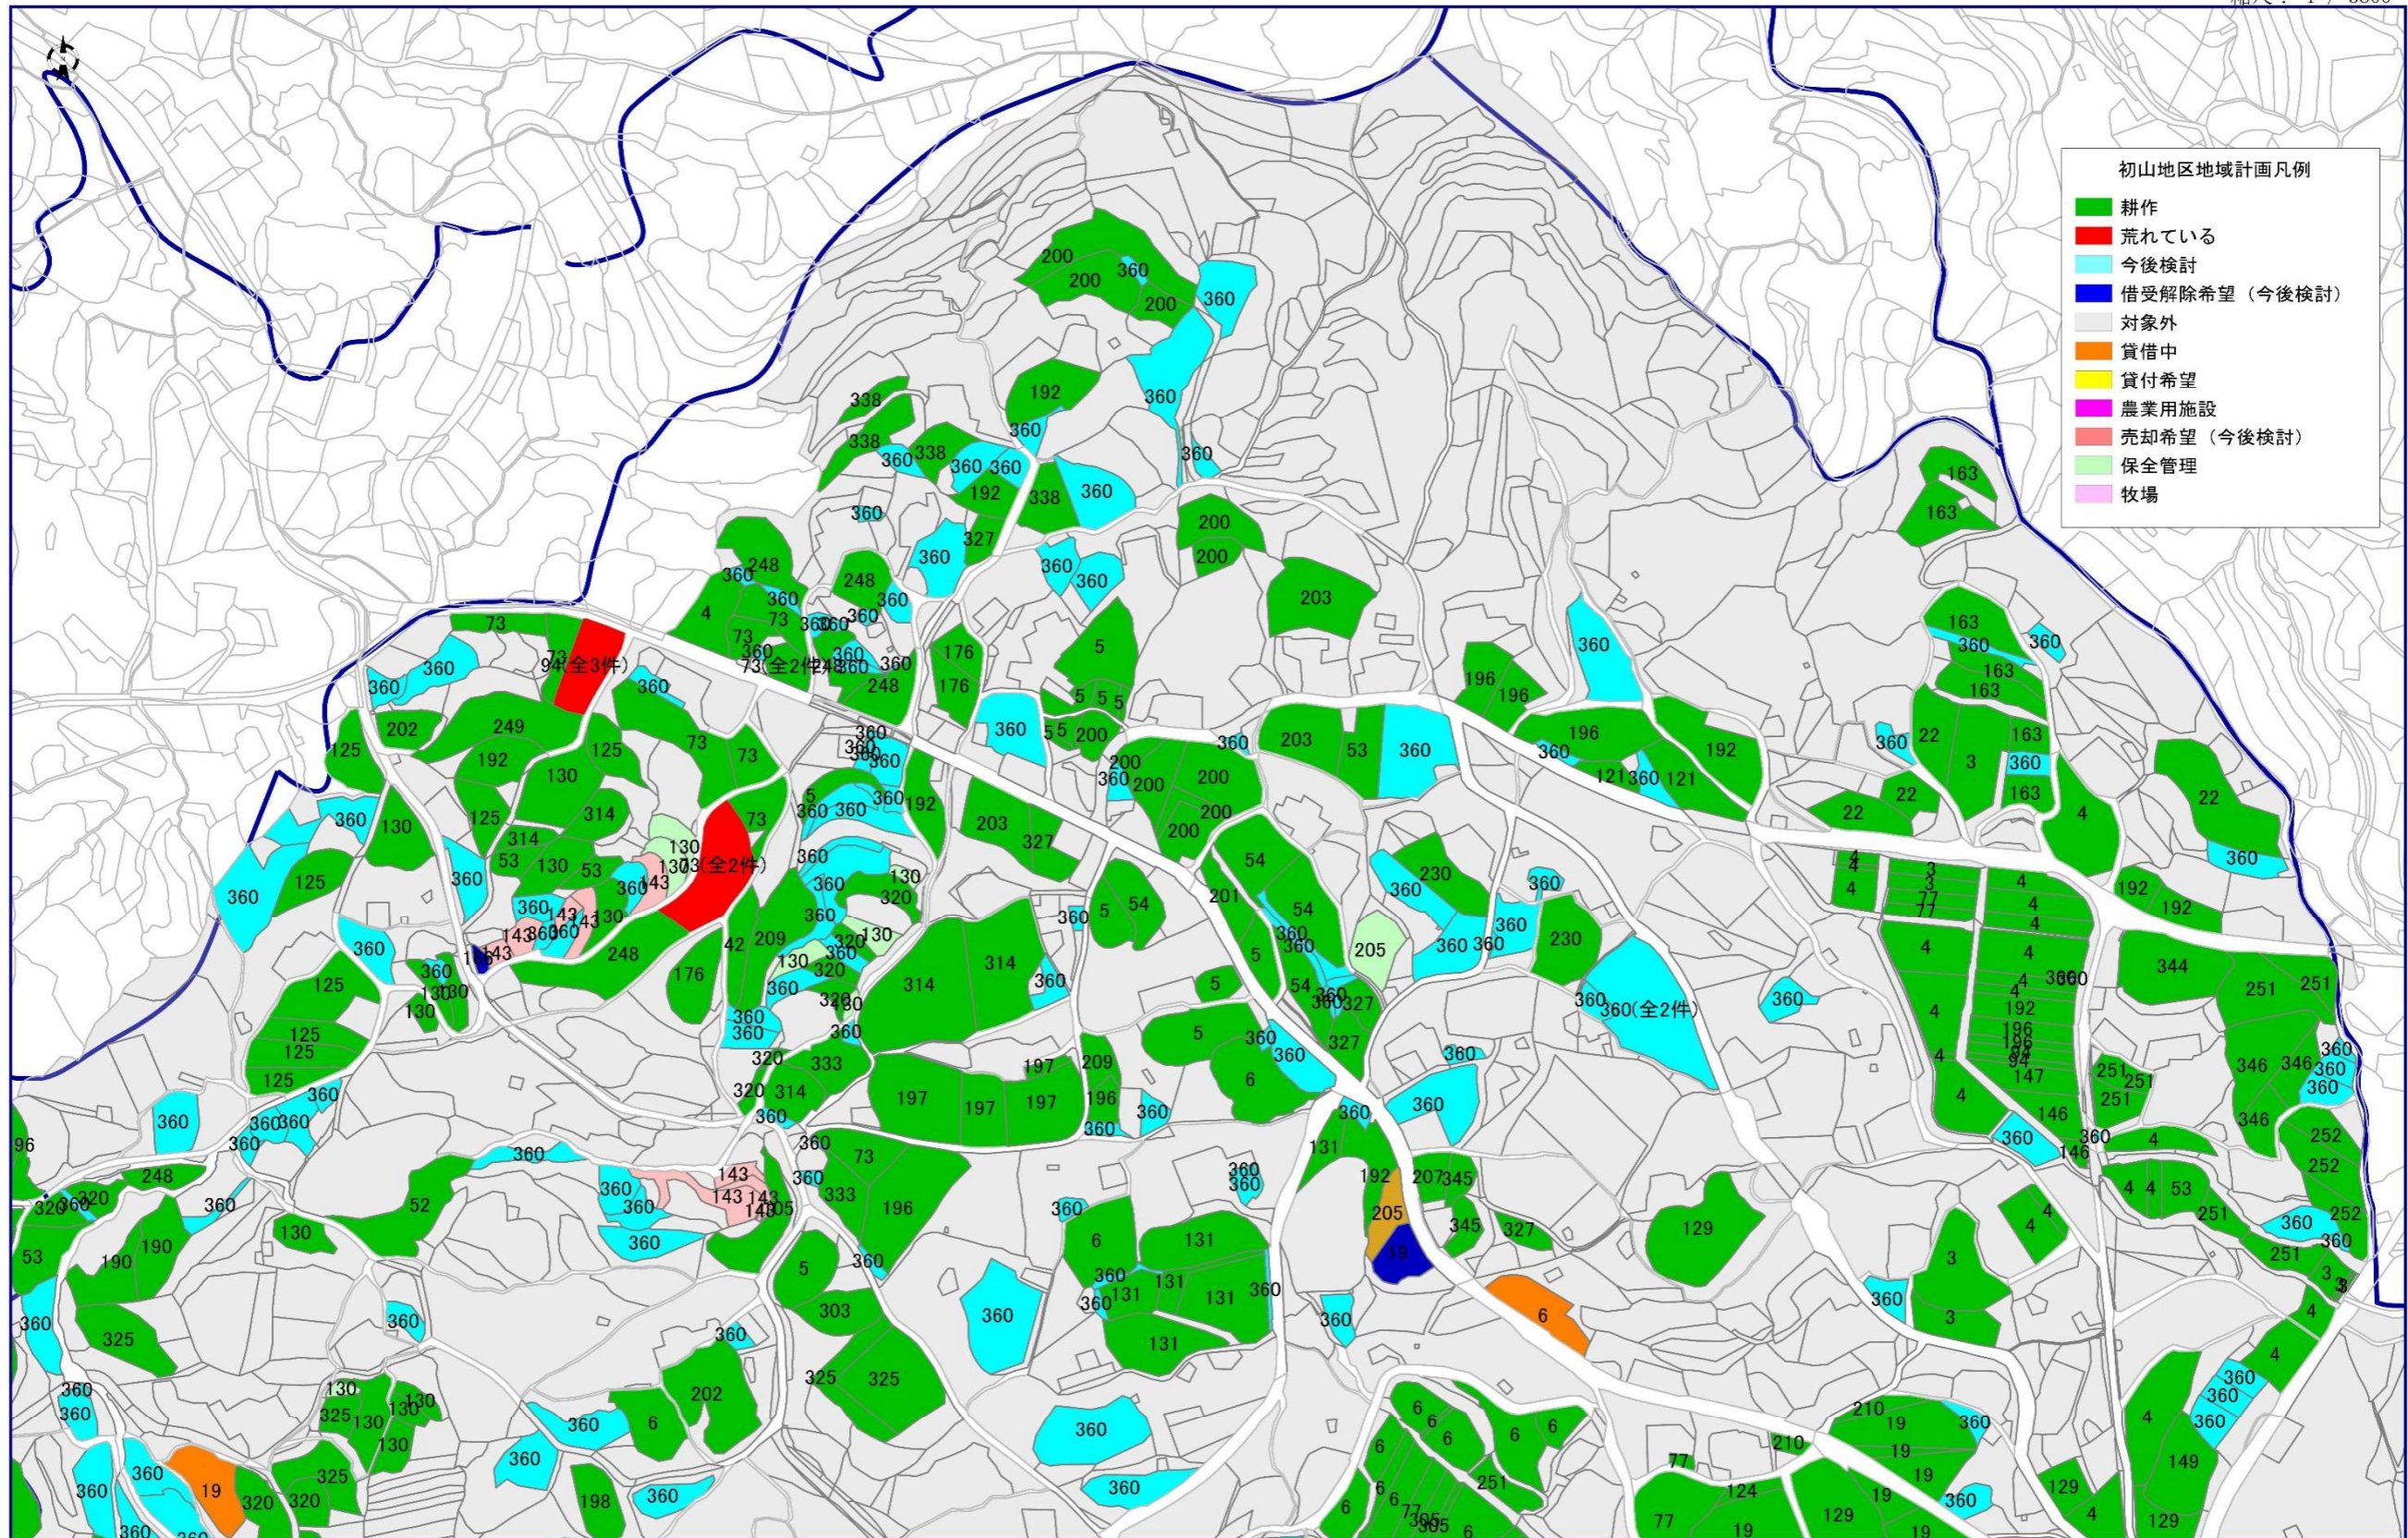

# 地域計画 (初山地区)

坪触付近

②

縮尺：1 / 3800

この図面は課税資料であり、現在の境界・登記情報等と異なることがあります。正確な情報が必要な場合は、法務局でご確認ください。

老岐市役所 令和7年2月27日

1/3800

10:16: 農林課

# 地域計画 (初山地区)

若松触付近

③

縮尺：1 / 3800

この図面は課税資料であり、現在の境界・登記情報等と異なることがあります。正確な情報が必要な場合は、法務局でご確認ください。

老岐市役所 令和7年2月27日

1/3800

10:18 農林課

# 地域計画 (初山地区)

若松触付近

④

縮尺：1 / 3800

この図面は課税資料であり、現在の境界・登記情報等と異なることがあります。正確な情報が必要な場合は、法務局でご確認ください。

若松市役所 令和7年2月27日

1/3800

10:19: 農林課

# 地域計画 (初山地区)

若松触付近

⑦

縮尺：1 / 3800

この図面は課税資料であり、現在の境界・登記情報等と異なることがあります。正確な情報が必要な場合は、法務局でご確認ください。

老岐市役所 令和7年2月27日

1/3800

10:23 農林課