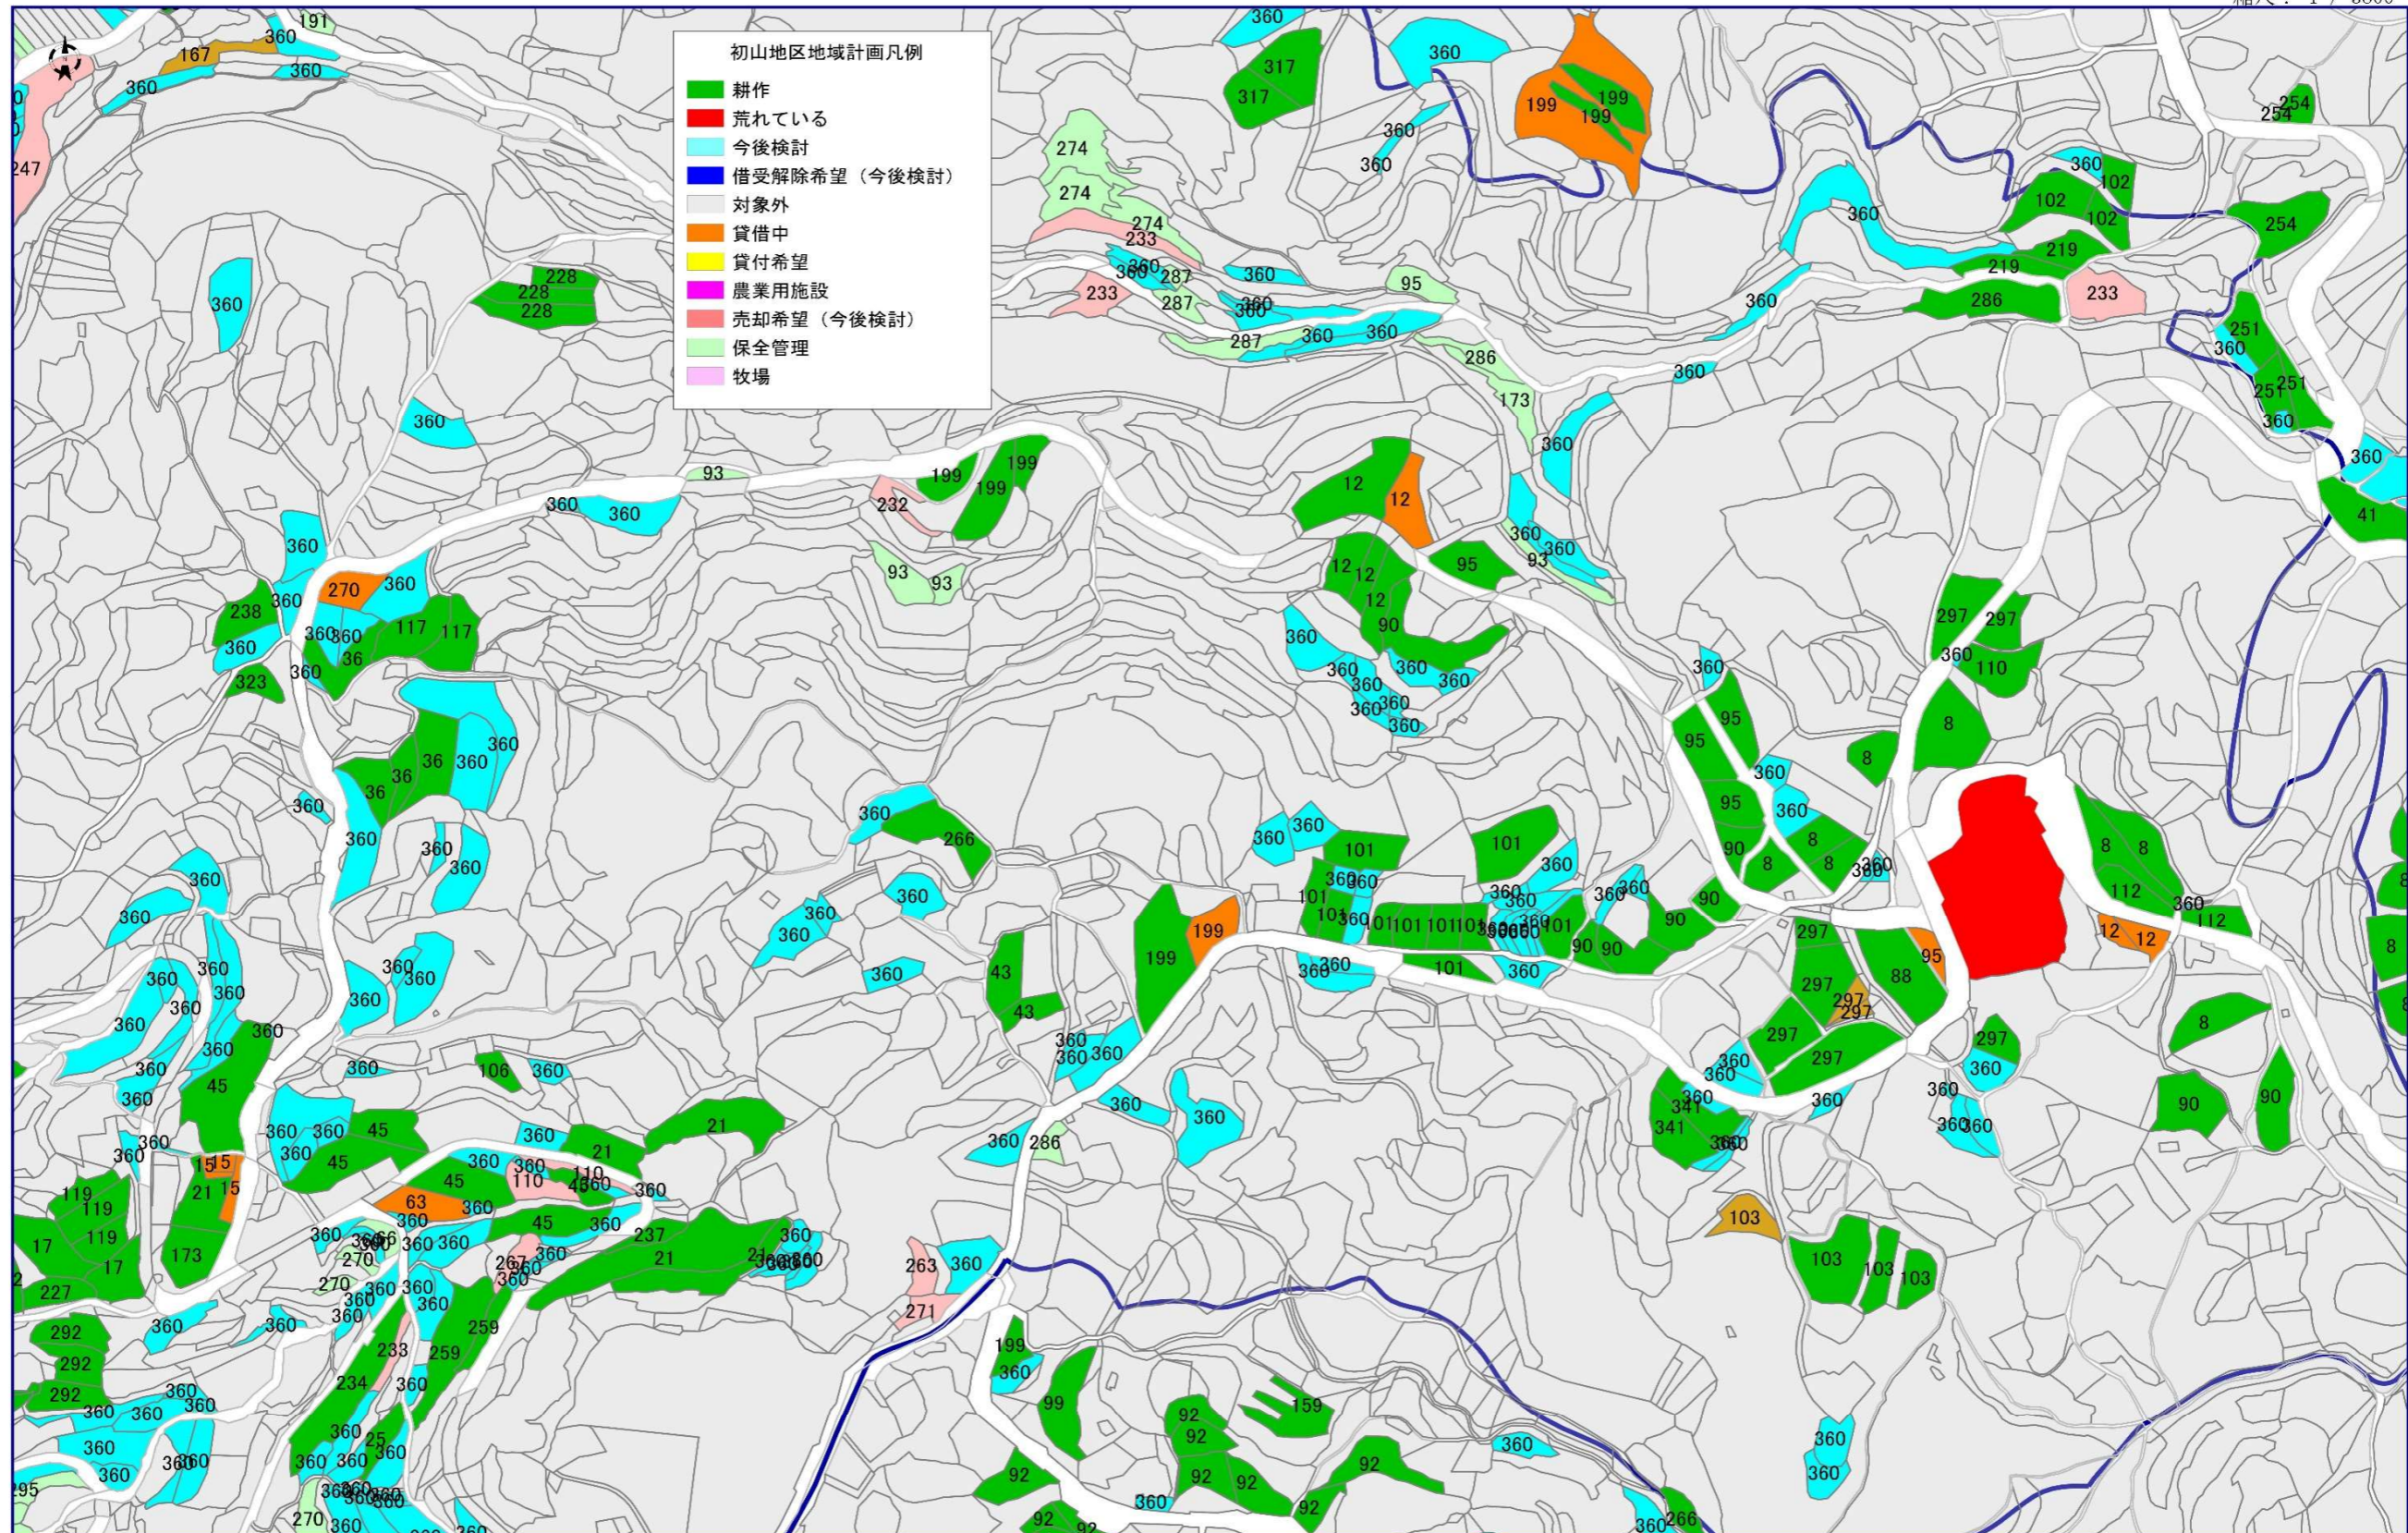

地域計画 (初山地区)

初山西触付近

⑥

縮尺：1 / 3800

この図面は課税資料であり、現在の境界・登記情報等と異なることがあります。正確な情報が必要な場合は、法務局でご確認ください。

岩手県庁 令和7年2月27日

1/3800

10:24 農林課