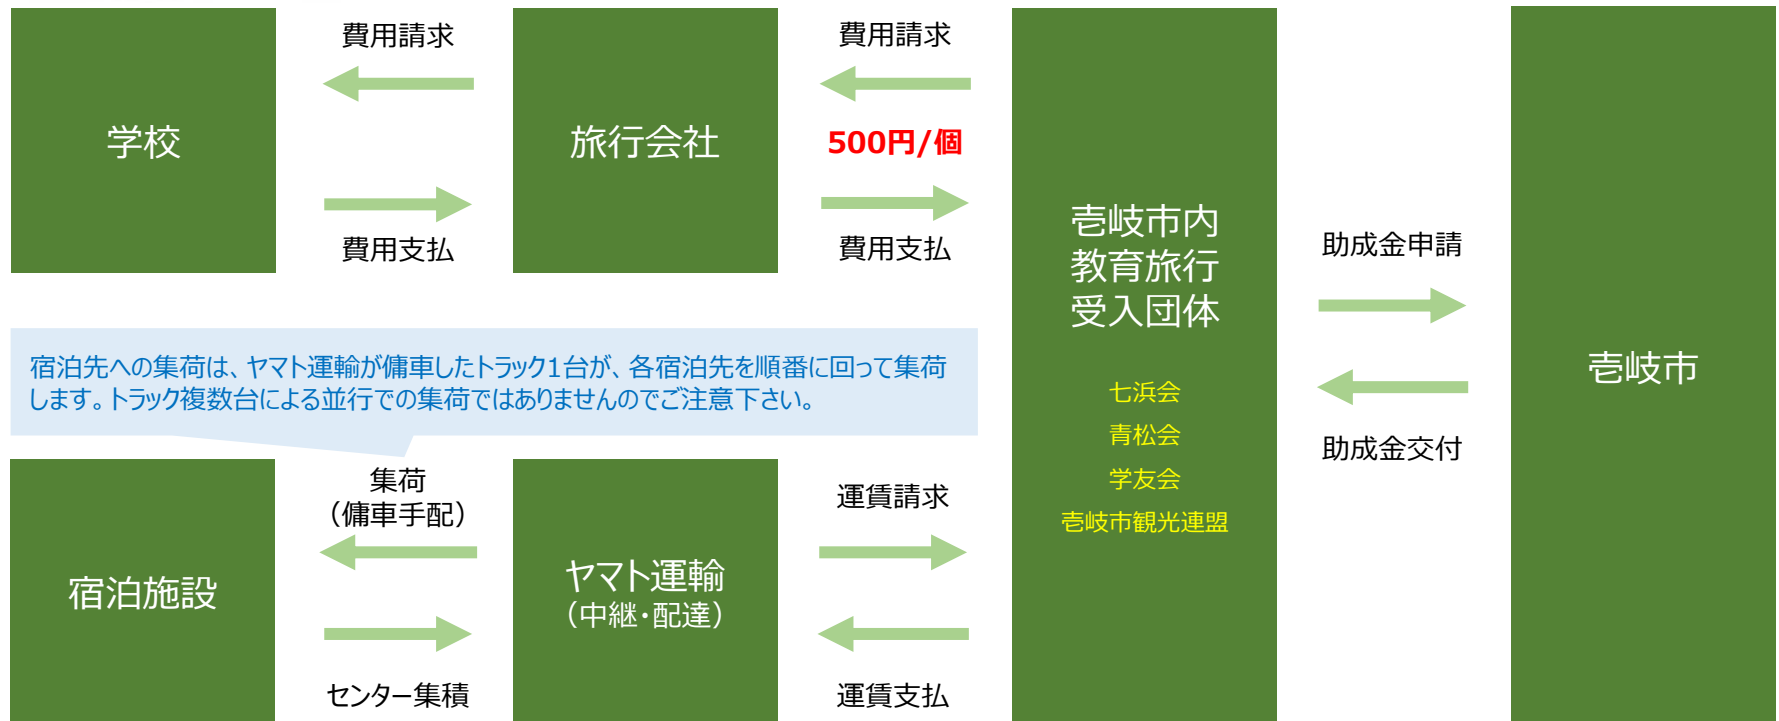

吉岐教育旅行手荷物配送支援事業

本事業は、教育旅行で吉岐市を訪れる小・中・高校の学生団体に対し、吉岐市から自宅までの手荷物配送サービスを廉価（ワンコイン）で提供することで、円滑で利便性の高い教育旅行環境を構築するための支援事業です。

サービス概要

手荷物（160サイズ/25kgまで）を島内の宿泊施設から自宅までワンコイン（500円/個）で運搬

対象地域

九州・中国・四国・関西（吉岐市内の宿泊施設を発地とする）

事業フロー

※補助金の交付申請手続きは、吉岐市内の教育旅行受入団体が行います。事前に各団体事務局にご相談ください。