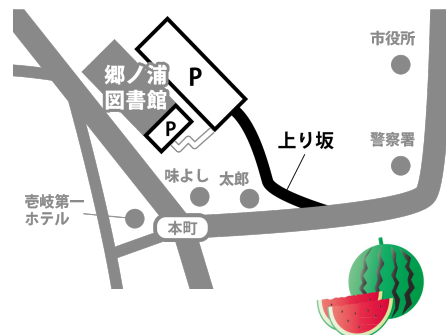

夏休み図書館 イベント

① としょかんクイズにチャレンジしよう！

対象は小学1・2・3年生

7/18 (土) ~ 8/31 (月)

としょかんクイズをカウンターに準備しています。
ぜんぶ答えると、“ごうのうら図書館クイズ王
認定証”をプレゼントします！

② 絵本のキャラクターぬりえをしよう！

対象は小学生以下

7/18 (土) ~

ぬりえ用紙はカウンターに準備しています。
完成後は、館内や秋のイベントで貼り出します。
ステキに塗ってね！

③ 夜の怖いおはなし会

8/7 (金) 午後7時~8時

場所は郷ノ浦図書館 1階

定員は親子10組

申込は7/18 (土) ~ 定員になり次第、締切。

④ 図書館体験

対象は小学4・5・6年生